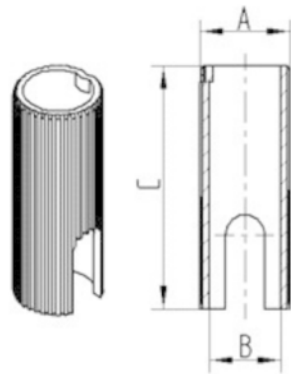

Nome do produto	Bucha
Tipo	Acessório
Peso geral	0,013 kg

ENCAIXE

Tipo de fixação	Redução Casquilhos, redondo
Diâmetro do Furo	22 mm
Comprimento do Furo	45 mm

BUCHA

R08-Ø30-Ø22

EAN 4031582321463

BETTER MOBILITY. BETTER LIFE.

DESENHOS TÉCNICOS

Bezeichnung	A	B	C
R08 Ø22-Ø18	22	18	62
R08 Ø22,5-Ø18	22,5	18	62
R08 Ø23-Ø18	23	18	62
R08 Ø28-Ø22	28	22	45
R08 Ø30-Ø18	30	18	62
R08 Ø30-Ø22	30	22	45