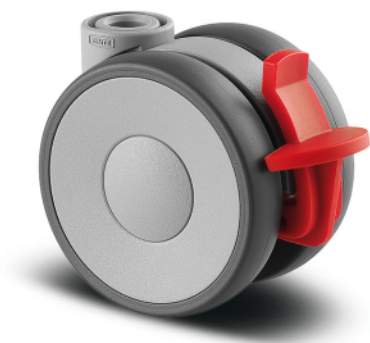

LINEA LIGHT

5925UOH065L51-10 KICK PEDAL

EAN 4031582403992

BETTER MOBILITY. BETTER LIFE.

A imagem pode diferir do produto original

DESEMPENHO

Desempenho do rolamento ●●●○○

Ruído de movimento ●●●○○

Desgaste ●●●○○

Resistência à corrosão ●●●●○

ATRIBUTOS PRINCIPAIS

Nome do produto	Linea light
Tipo	Rodízio giratório com travão da roda
Padrão	EN12528 - Rodas de mobiliário
Capacidade de carga a 3 km/h	50 kg
Capacidade de carga estática	100 kg
Intervalo de temperatura (mínimo)	-10 °C
Intervalo de temperatura (Máximo)	40 °C
Altura total	68 mm
Largura geral	46 mm
Peso geral	0,104 kg

RODA

Material do centro da roda	Poliamida
Material do piso da roda	Idêntico ao centro da roda
Rolamento	Rolamento liso
Anti-fios	Com anti-fios
Diâmetro	65 mm
Largura do Piso	13,9 mm

SUPORTE

Material	Poliamida
Em Forma de Garfo	Roda dupla com suporte
Rolamento giratório	Com espiga, giratória
Raio giratório	67 mm
Interferência giratória	134 mm
Diâmetro do dome	23 mm

ENCAIXE

Tipo de fixação	Furo passante para encaixe B10
Diâmetro do furo	10 mm

Clube
Design
DeutscherPrémio
InterzumPrémio IF
Design

LINEA LIGHT

5925UOH065L51-10 KICK PEDAL

EAN 4031582403992

BETTER MOBILITY. BETTER LIFE.