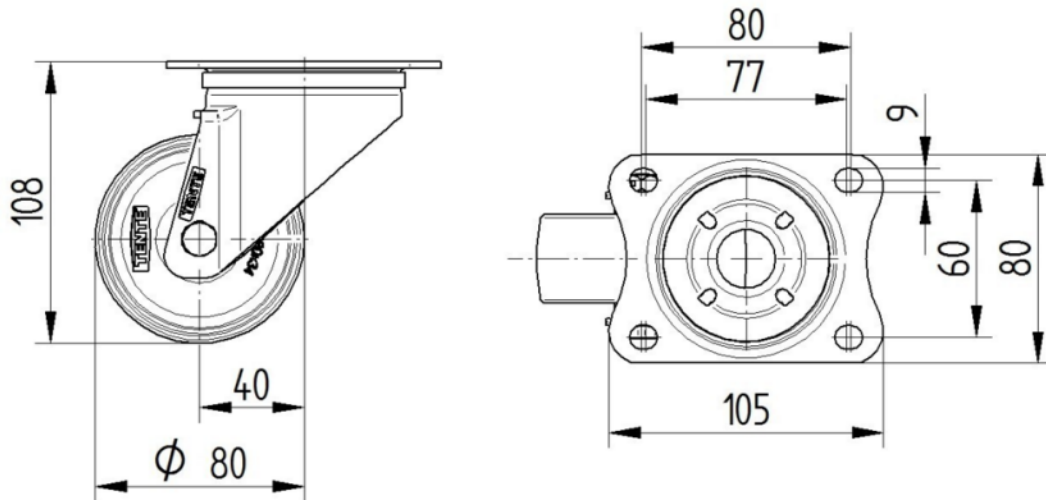

ALPHA

3470UAR080P62

EAN 4031582304251

Numéro de commande 00001085

BETTER MOBILITY. BETTER LIFE.

DESSINS TECHNIQUES

3470U00080P62-neu