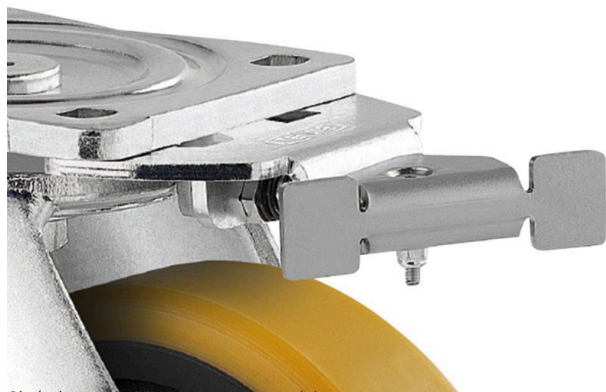

DIRECTIONAL LOCK

Directional lock 9651/9681

EAN 4031582321845

BETTER MOBILITY. BETTER LIFE.

Obrázek se může lišit od původního produktu

VÝKON

Valivý odpor	● ● ● ● ○ ○
Hlučnost	● ● ● ● ○ ○
Opotřebení	● ● ● ● ○ ○
Odolné vůči korozi	● ● ● ● ○ ○

ZÁKLADNÍ ATRIBUTY

Název produktu	Směrová brzda
Typ	Příslušenství
Elektrické vodivé	Ne
Nerezové	Ne
Celková hmotnost	0,28 kg