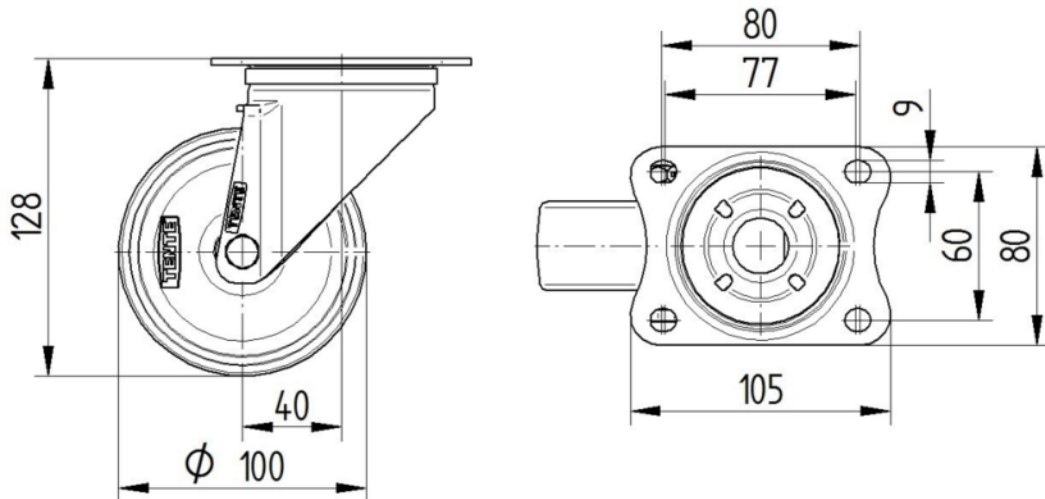

ALPHA

3470POO100P62 RAD NATUR

EAN 4031582406641

BETTER MOBILITY. BETTER LIFE.

기술 도면

3470U00100P62-neu