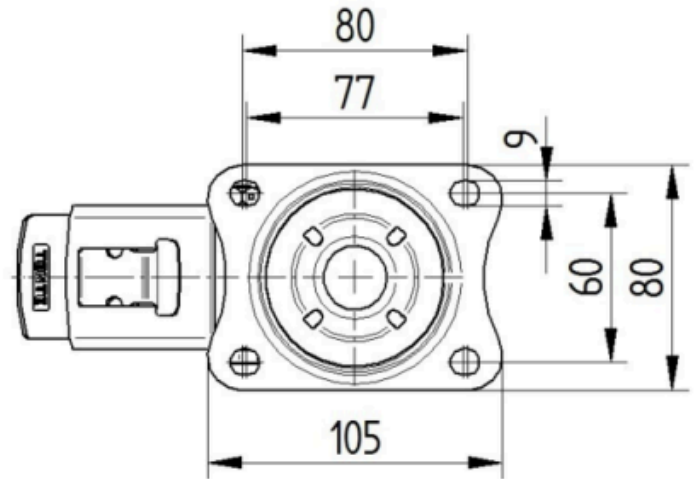

ВИЛКА

Материал на корпуса	Стоманен лист, тежък
Форма Вилица	Обхват
Въртящ се лагер	Две състезания с топка
Цвят	Синьо покритие
Изместване	40 mm
Радиус на завъртане	123 mm
Интерференция при завъртане	246 mm
Диаметър на купол	75 mm

КОЛЕЛО

Материал на тялото	Полипропилен
Материал на реазбата	Идентично с тяло на Колело
Лагер	Ролков лагер
Ос	Завинтен с гайка
Цвят на Колело	Графитно черно (RAL9011)
Предпазители за резби	Без предпазно устройство за резба
Диаметър	125 mm
Ширина на Резба	40 mm
Ширина на тялото	40 mm
Твърдост на Резба (D)	65 Бръснач D

ПРИЛЯГАНЕ

Тип на фитинга	Правоъгълна плака
Дължина на плаката	105 mm
Ширина на плаката	80 mm
Дължина на отвора на плаката (минимална)	77 mm
Дължина на отвора на плаката (максимална)	60 mm
Ширина на отвора на плаката (минимална)	77 mm
Ширина на отвора на плаката (максимална)	80 mm
Диаметър на отвора на плаката	9 mm

ALPHA

3477POR125P62

EAN 4031582305562

Номер на поръчката 00001497
Product Drawings

BETTER MOBILITY. BETTER LIFE.

3477U00125P62-neu

Platte 3470-080P62-105x80