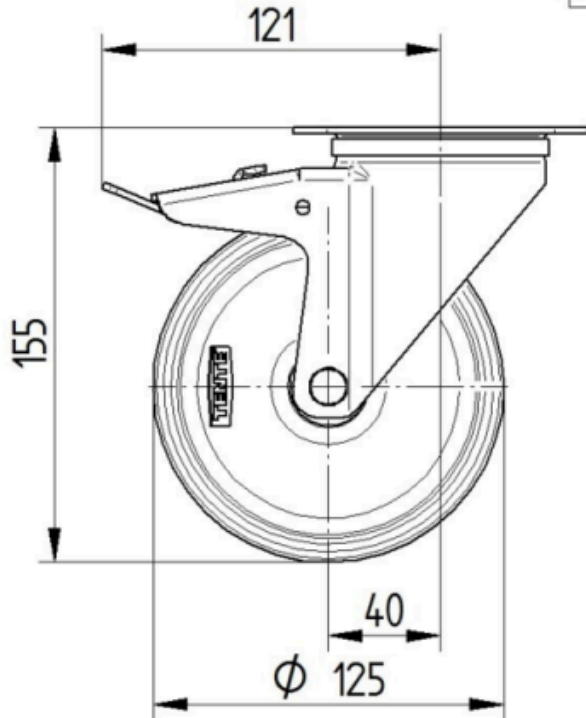

ВИЛКА

Материал на корпуса	Стоманен лист, тежък
Форма Вилица	Обхват
Въртящ се лагер	Две състезания с топка
Цвят	Синьо покритие
Изместване	40 mm
Радиус на завъртане	123 mm
Интерференция при завъртане	246 mm
Диаметър на купол	75 mm

КОЛЕЛО

Материал на тялото	Полипропилен
Материал на реазбата	Идентично с тяло на Колело
Лагер	Ролков лагер
Ос	Завинтен с гайка
Цвят на Колело	Графитно черно (RAL9011)
Предпазители за резби	Без предпазно устройство за резба
Диаметър	125 mm
Ширина на Резба	40 mm
Ширина на тялото	40 mm
Твърдост на Резба (D)	65 Бръснач D

ПРИЛЯГАНЕ

Тип на фитинга	Правоъгълна плака
Дължина на плаката	105 mm
Ширина на плаката	80 mm
Дължина на отвора на плаката (минимална)	77 mm
Дължина на отвора на плаката (максимална)	60 mm
Ширина на отвора на плаката (минимална)	77 mm
Ширина на отвора на плаката (максимална)	80 mm
Диаметър на отвора на плаката	9 mm

ALPHA

3477POR125P62

EAN 4031582305562

Номер на поръчката 00001497
Product Drawings

BETTER MOBILITY. BETTER LIFE.

3477U00125P62-neu

Platte 3470-080P62-105x80