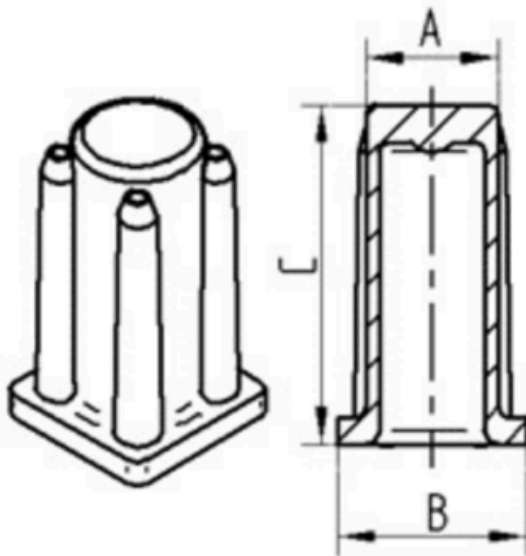

Produkta nosaukums	Kontaktligzda
Korpusa tips	Aksesuārs
Kravnesība pie 3 km/h	40 kg
Elektrovadītspējīga	Nē
Nerūsējošais	Nē
Statiskā kravnesība	80 kg
Kopējais augstums	36 mm
Kopējais svars	0,01 kg

UZSTĀDĪŠANA

Uzstādīšanas veids	Sintētiskā ligzda, kvadrātveida
Skrūves diametrs	23 mm

SOCKET

Kunststoff Huelse R40-23/11

EAN 4031582090208

Pasūtījuma numurs 00009047
Product Drawings

BETTER MOBILITY. BETTER LIFE.

Bezeichnung	A	B	C
R40-16x16	16	20	36
R40-17x17	17	19	36
R40-18x18	18	20	36
R40-21x21	21	23,5	36
R40-22x22	22	24,5	36
R40-23x23	23	25,5	36
R40-26x26	26	30	36