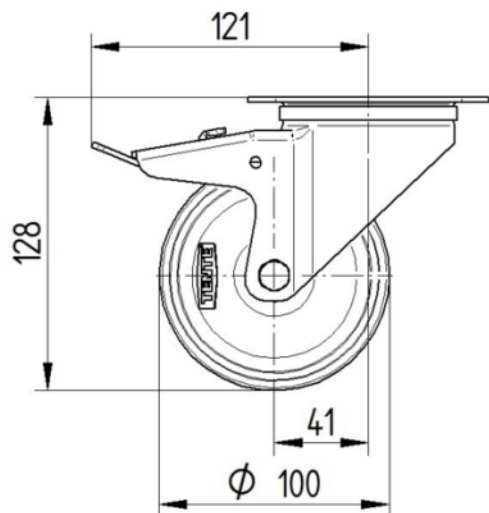

ARO

Material del cuerpo	Aluminio
Material de la banda de rodadura	Poliuretano, Fundido
Cojinete	Rodamiento de bolas de precisión
Eje	Enroscado con tuerca
Color Aro	Metálico
Protectores de hilo	Sin protector de roscas
Diámetro	100 mm
Ancho de Banda de rodadura	40 mm
Anchura del cuerpo	40 mm
Dureza de la Banda de rodadura (A)	92 Shore A
Dureza de la Banda de rodadura (D)	42 Shore D

SOPORTE

Material	Chapa de acero, pesada
Forma de Horquilla Forma	Ancho
Rodamiento giratorio	Dos carreras de bolas
Color	Pasivado azul
Desplazamiento	41 mm
Radio de giro	123 mm
Interferencia de giro	246 mm
Diámetro del domo	75 mm

AJUSTE

Tipo de ajuste	Placa rectangular
Longitud de la placa	105 mm
Anchura de la placa	80 mm
Longitud del orificio de la placa (mínimo)	77 mm
Longitud del orificio de la placa (máxima)	60 mm
Ancho del orificio de la placa (mínimo)	77 mm
Anchura del orificio de la placa (máxima)	80 mm
Diámetro del orificio de la placa	9 mm

Número de pedido 00030467

BETTER MOBILITY. BETTER LIFE.

DIBUJOS TÉCNICOS

3477U00100P62-neu

Platte 3470-080P62-105x80