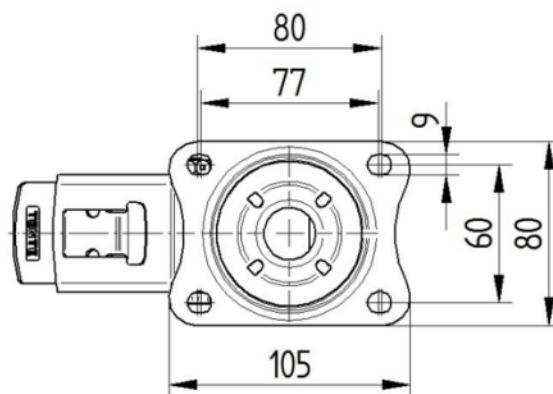

ARO

Material del cuerpo	Aluminio
Material de la banda de rodadura	Poliuretano, Fundido
Cojinete	Rodamiento de bolas de precisión
Eje	Enroscado con tuerca
Color Aro	Metálico
Protectores de hilo	Sin protector de roscas
Diámetro	100 mm
Ancho de Banda de rodadura	40 mm
Anchura del cuerpo	40 mm
Dureza de la Banda de rodadura (A)	92 Shore A
Dureza de la Banda de rodadura (D)	42 Shore D

SOPORTE

Material	Chapa de acero, pesada
Forma de Horquilla Forma	Ancho
Rodamiento giratorio	Dos carreras de bolas
Color	Pasivado azul
Desplazamiento	41 mm
Radio de giro	123 mm
Interferencia de giro	246 mm
Diámetro del domo	75 mm

AJUSTE

Tipo de ajuste	Placa rectangular
Longitud de la placa	105 mm
Anchura de la placa	80 mm
Longitud del orificio de la placa (mínimo)	77 mm
Longitud del orificio de la placa (máxima)	60 mm
Ancho del orificio de la placa (mínimo)	77 mm
Anchura del orificio de la placa (máxima)	80 mm
Diámetro del orificio de la placa	9 mm

Número de pedido 00030467

BETTER MOBILITY. BETTER LIFE.

DIBUJOS TÉCNICOS

3477U00100P62-neu

Platte 3470-080P62-105x80