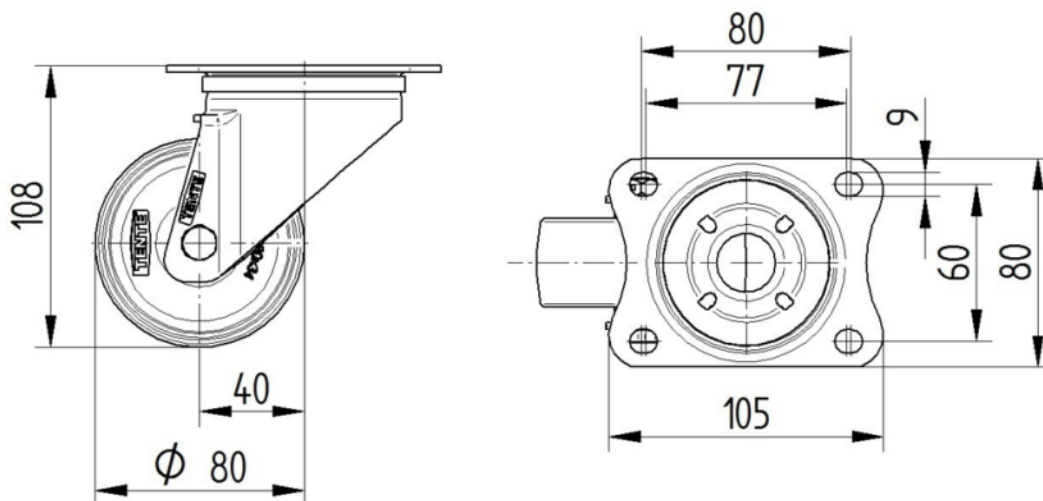

ALPHA

3470PIO080P62

EAN 4031582303728

Pasūtījuma numurs 00003872

BETTER MOBILITY. BETTER LIFE.

TEHNISKIE RASĒJUMI

3470U00080P62-neu