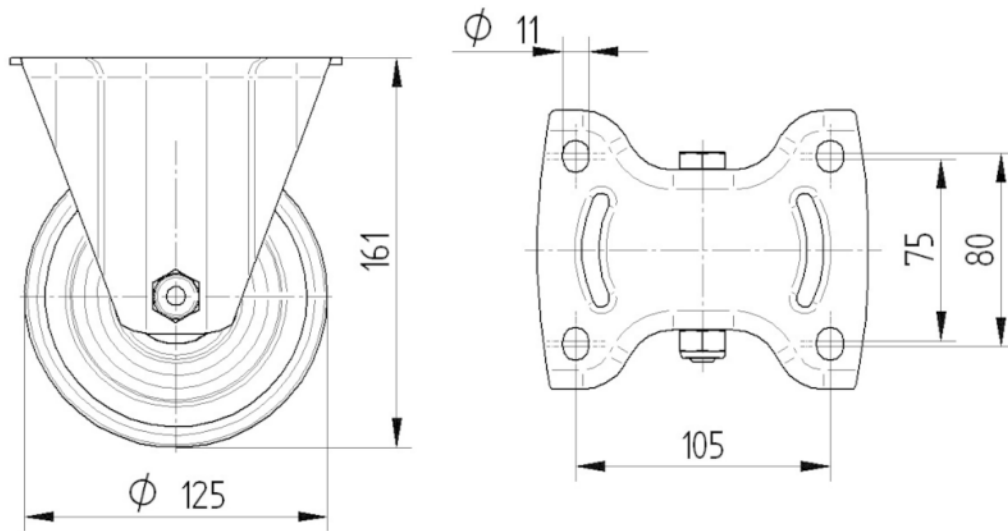

ALPHA

3478UER125P63

EAN 4031582306897

BETTER MOBILITY. BETTER LIFE.

DESENHOS TÉCNICOS

8478UAD125 P63