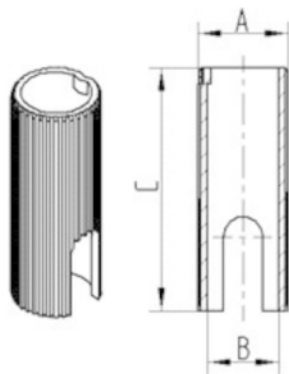

BUÇȘĂ

KUNSTSTOFF HUELSE R08-22 Ø18

EAN 4031582321432

Numărul de comandă 00027546

BETTER MOBILITY. BETTER LIFE.

Imaginea poate fi diferită de produsul original

PERFORMANȚĂ

Rezistență la coroziune ●●●○○

ATRIBUTELE DE BAZĂ

| | |
|-----------------|-----------|
| Nume produs | Buçșă |
| Tip | Accesoriu |
| Greutate totală | 0,005 kg |

RACORD

| | |
|----------------|------------------|
| Tip ajustare | Bushing, rotundă |
| Diametru Șurub | 18 mm |
| Lungime Șurub | 62 mm |

BUCȘĂ

KUNSTSTOFF HUELSE R08-22 Ø18

EAN 4031582321432

Numărul de comandă 00027546

BETTER MOBILITY. BETTER LIFE.

DESENE TEHNICE

| Bezeichnung | A | B | C |
|---------------|------|----|----|
| R08 Ø22-Ø18 | 22 | 18 | 62 |
| R08 Ø22,5-Ø18 | 22,5 | 18 | 62 |
| R08 Ø23-Ø18 | 23 | 18 | 62 |
| R08 Ø28-Ø22 | 28 | 22 | 45 |
| R08 Ø30-Ø18 | 30 | 18 | 62 |
| R08 Ø30-Ø22 | 30 | 22 | 45 |