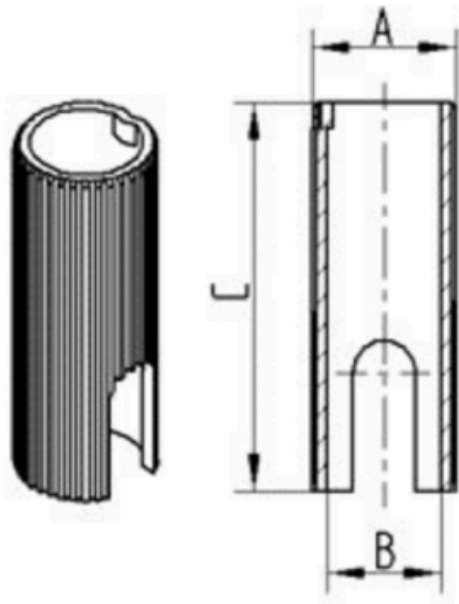

## RACORD

Tip ajustare	Bushing, rotundă
Diametru Șurub	18 mm
Lungime Șurub	62 mm

## ATRIBUTELE DE BAZĂ

Nume produs	Bucșă
Tip	Accesoriu
Conductiv electric	Nu
Inoxidabil	Nu
Greutate totală	0,01 kg

# BUSHING

Kunststoff Huelse R08-22,5 Ø18

EAN 4031582321425

Numărul de comandă 00003769  
Product Drawings

BETTER MOBILITY. BETTER LIFE.

Bezeichnung	A	B	C
R08 Ø22-Ø18	22	18	62
R08 Ø22,5-Ø18	22,5	18	62
R08 Ø23-Ø18	23	18	62
R08 Ø28-Ø22	28	22	45
R08 Ø30-Ø18	30	18	62
R08 Ø30-Ø22	30	22	45