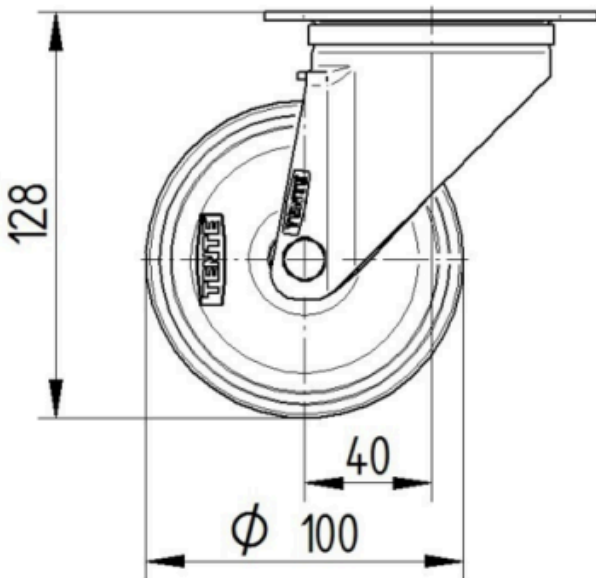

## SUPORT

Material d'habitatge	Acer, pesada
Forquilla Forma	Ample
Scamiento giratorio	Dues curses de ball
Color	Passivat blau
Desplaçament	40 mm
Scio de giro	90 mm
Sterferencia de giro	180 mm
Dome Dictel	75 mm

## RODA

Material corporal	Poliàmida
Material de la banda de rodadura	Poliuretà, Inyectat
El Bearing	Roamiento de rodillos
Eix	Estirada de nou
Roda de color	Verd de plata (RAL7001)
Protectors de fil	Sense vigilància
Diametralització	100 mm
Banda de rodadura ample	32 mm
Corporació ample	32 mm
La duresa del Banda de rodadura (A)	92 Shore A
La duresa del Banda de rodadura (D)	42 Shore D

## FITACIÓ

Tipus de Fitting	Placa rectangular
Placa llarga	105 mm
Placa ampla	80 mm
Longitud del forat de placa (Mínimum)	77 mm
Longitud del forat de placa (màxim)	60 mm
Amplària del forat de placa (Mínimum)	77 mm
Amplària del forat de placa (màxim)	80 mm
Placa de diàmetre	9 mm

# ALPHA

3470UAR100P62

EAN 4031582304268

Número de comanda 00029587  
Product Drawings

BETTER MOBILITY. BETTER LIFE.

3470U00100P62-neu

Platte 3470-080P62-105x80