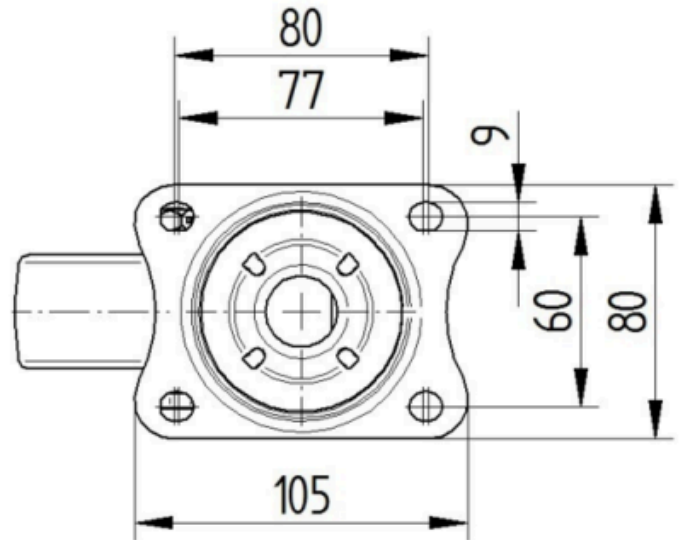

## RODA

Material corporal	Poliàmida
Material de la banda de rodadura	Poliuretà, Inyectat
El Bearing	Roamiento de rodillos
Eix	Estirada de nou
Roda de color	Verd de plata (RAL7001)
Protectors de fil	Sense vigilància
Diametralització	100 mm
Banda de rodadura ample	32 mm
Corporació ample	32 mm
La duresa del Banda de rodadura (A)	92 Shore A
La duresa del Banda de rodadura (D)	42 Shore D

## FITACIÓ

Tipus de Fitting	Placa rectangular
Placa llarga	105 mm
Placa ampla	80 mm
Longitud del forat de placa (Mínimum)	77 mm
Longitud del forat de placa (màxim)	60 mm
Amplària del forat de placa (Mínimum)	77 mm
Amplària del forat de placa (màxim)	80 mm
Placa de diàmetre	9 mm

# ALPHA

3470UAR100P62

EAN 4031582304268

Número de comanda 00029587  
Product Drawings

BETTER MOBILITY. BETTER LIFE.

3470U00100P62-neu

Platte 3470-080P62-105x80