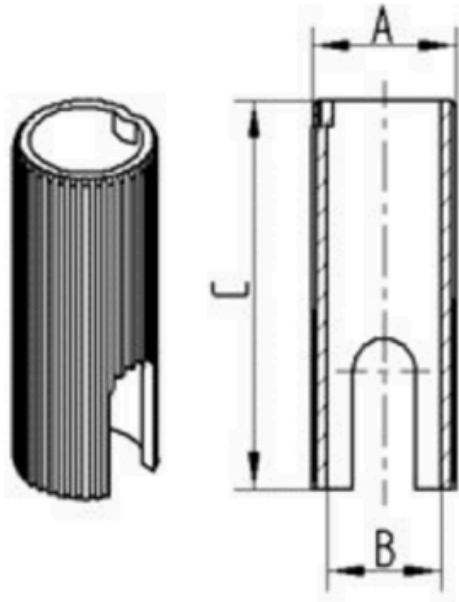

Název produktu	Pouzdro
Typ	Příslušenství
Elektrické vodivé	Ne
Nerezové	Ne
Celková hmotnost	0,01 kg

MONTÁŽ

Typ uchycení	Redukční Pouzdro kulaté
Průměr čepu	22 mm
Délka čepu	45 mm

BUSHING

R08-Ø30-Ø22

EAN 4031582321463

BETTER MOBILITY. BETTER LIFE.

Product Drawings

Bezeichnung	A	B	C
R08 Ø22-Ø18	22	18	62
R08 Ø22,5-Ø18	22,5	18	62
R08 Ø23-Ø18	23	18	62
R08 Ø28-Ø22	28	22	45
R08 Ø30-Ø18	30	18	62
R08 Ø30-Ø22	30	22	45