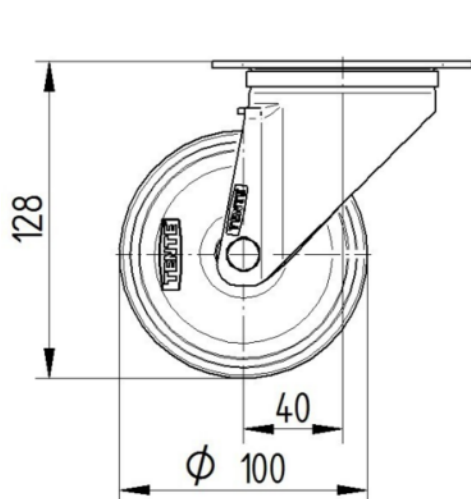

ALPHA

3470UFP100P62

EAN 4031582378078

Pasūtījuma numurs 00033259

BETTER MOBILITY. BETTER LIFE.

TEHNISKIE RASĒJUMI

3470U00100P62-neu