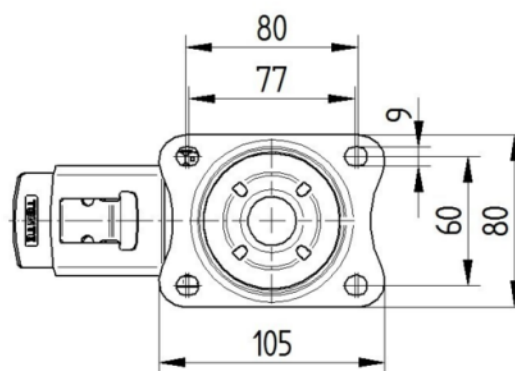

ALPHA

3477UFR125P62

EAN 4031582305913

Номер на поръчката 00003805

BETTER MOBILITY. BETTER LIFE.

ТЕХНИЧЕСКИ ЧЕРТЕЖИ

3477U00125P62-neu