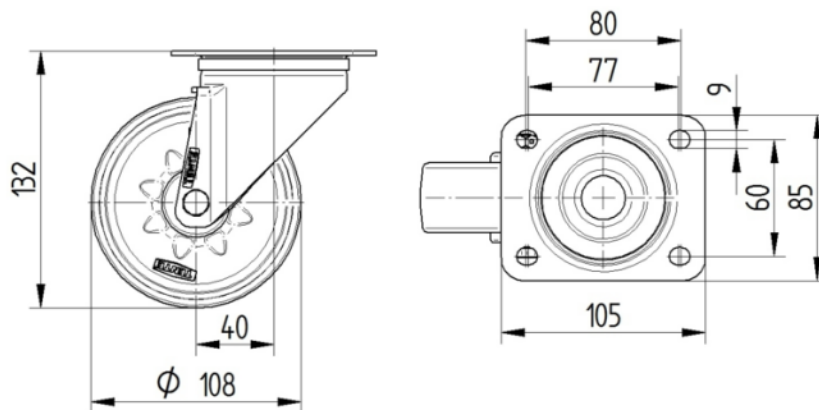

## KOLO

Materiál středu	Polyamid
Materiál běhounu	Identické s tělem Kolo
Ložisko	Valivé ložisko
Osa kola	Šroub s maticí
Barva Kola	Přírodní bílá
Ochranná krytka	S ložiskovým pouzdem
Průměr	108 mm
Šířka Běhoun	36 mm
Šířka středu kola	36 mm
Tvrdost Běhoun (D)	75 Shore D

## UCHYCENÍ

Materiál	Ocelový plech, těžký
Tvar Vidlice	Široký
Otočné ložisko	Dva míčové závody
Barva vidlice	Pasivováno modrou
Vyosení	40 mm
Poloměr otáčení	94 mm
Průměr otáčení	188 mm
Poloměr otáčení	75 mm

## MONTÁŽ

Typ uchycení	Obdélníková destička
Délka plotny	105 mm
Šířka plotny	80 mm
Délka otvoru plotny (minimální)	77 mm
Délka otvoru plotny (maximální)	60 mm
Šířka otvoru plotny (minimální)	77 mm
Šířka otvoru plotny (maximální)	80 mm
Průměr otvoru plotny	9 mm

## TECHNICKÉ VÝKRESY

3470...108P62

Platte 3470-080P62-105x80