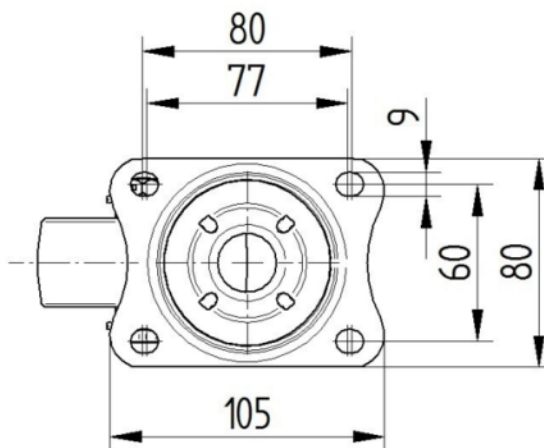

ALPHA

3470PIO080P62

EAN 4031582303728
Bestelnummer 00003872

BETTER MOBILITY. BETTER LIFE.

TECHNISCHE TEKENINGEN

3470U00080P62-neu