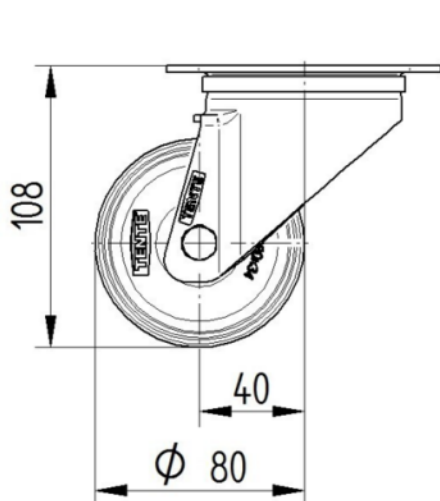

## WIEL

Wielkern materiaal	Polypropyleen
Materiaal loopvlak	Massief rubber, niet-markerend
Lager	Glijlager
As	Vastgeschroefd met moer
Kleur Wiel	Grafietzwart (RAL9011)
Afdekkapjes	Zonder afdekkapjes
Diameter	80 mm
Breedte Loopvlak	35 mm
Breedte wielkern	35 mm
Hardheid van het loopvlak (A)	80 Shore A

## VORK

Materiaal	Staalplaat, zwaar
Vork Vorm	Breed
Zwenklager	Dubbele kogeldraaikrans
Kleur	Blauw gepassiveerd
Offset	40 mm
Zwenk radius	80 mm
Uitzwenking	160 mm
Diameter koepel	75 mm

## BEVESTIGING

Type bevestiging	Rechthoekige plaat
Lengte plaat	105 mm
Breedte plaat	80 mm
Lengte bevestigingsgat (minimaal)	77 mm
Lengte bevestigingsgat (maximaal)	60 mm
Breedte bevestigingsgat (minimaal)	77 mm
Breedte bevestigingsgat (maximaal)	80 mm
Diameter bevestigingsgat	9 mm

## TECHNISCHE TEKENINGEN

3470U00080P62-neu

Platte 3470-080P62-105x80