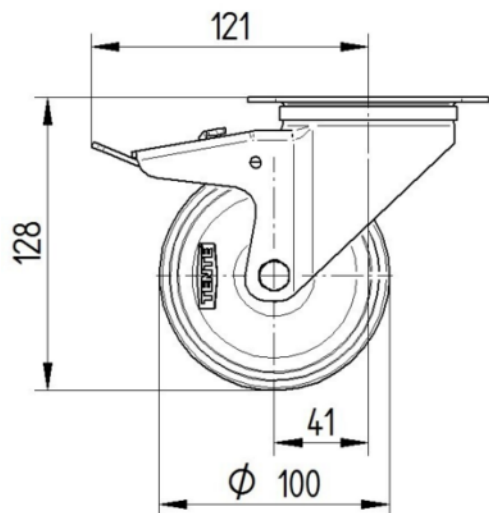

ROATĂ

Material pentru corp	Poliamidă
	moale
Material al benzii de rulare	Anvelopă elastică, neagră, vulcanizată
Lagăr	Rulment cu role
Axă	Înșurubat cu piuliță
Roată	Gri argintiu (RAL7001)
Protecție pentru filet	Fără protecție pentru filet
Diametru	100 mm
Benză de rulare	34 mm
Lățimea corpului	34 mm
Duritatea benzii de Benză de rulare (A)	63 Pe malul A

FURCA

Material	Tablă de oțel, grea
FormăFurcă	Larg
Rulment pivotant	Două curse de mingi
Culoare	Pasivat în albastru
Offset	41 mm
Raza de pivotare	123 mm
Interferență pivotantă	246 mm
Diametru cupolă	75 mm

RACORD

Tip ajustare	Placă dreptunghiulară
Lungime placă	105 mm
Lățimea plăcii	80 mm
Lungime orificiu placă (minim)	77 mm
Lungime orificiu placă (maximă)	60 mm
Lățimea orificiului plăcii (minim)	77 mm
Lățimea orificiului plăcii (maximă)	80 mm
Diametru orificiu placă	9 mm

ALPHA

3477UER100P62

EAN 4031582050752

Numărul de comandă 00002150

BETTER MOBILITY. BETTER LIFE.

DESENE TEHNICE

3477U00100P62-neu

Platte 3470-080P62-105x80