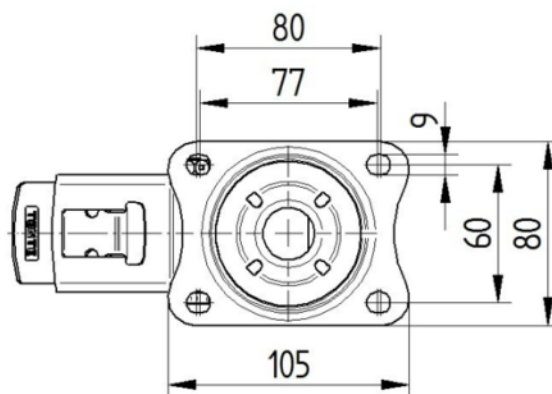

FURCA

Material	Tablă de oțel, grea
FormăFurcă	Larg
Rulment pivotant	Două curse de mingi
Culoare	Pasivat în albastru
Offset	41 mm
Raza de pivotare	123 mm
Interferență pivotantă	246 mm
Diametru cupolă	75 mm

RACORD

Tip ajustare	Placă dreptunghiulară
Lungime placă	105 mm
Lățimea plăcii	80 mm
Lungime orificiu placă (minim)	77 mm
Lungime orificiu placă (maximă)	60 mm
Lățimea orificiului plăcii (minim)	77 mm
Lățimea orificiului plăcii (maximă)	80 mm
Diametru orificiu placă	9 mm

ALPHA

3477UER100P62

EAN 4031582050752

Numărul de comandă 00002150

BETTER MOBILITY. BETTER LIFE.

DESENE TEHNICE

3477U00100P62-neu

Platte 3470-080P62-105x80