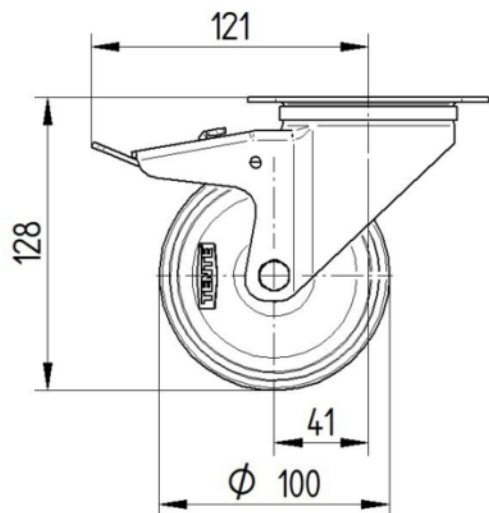

ALPHA

3477PVO100P62

EAN 4031582305609

Numărul de comandă 00004012

BETTER MOBILITY. BETTER LIFE.

DESENE TEHNICE

3477U00100P62-neu