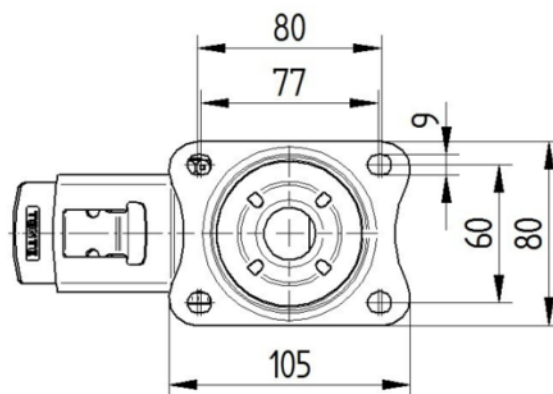

ALPHA

3477PVO100P62

EAN 4031582305609

Numărul de comandă 00004012

BETTER MOBILITY. BETTER LIFE.

DESENE TEHNICE

3477U00100P62-neu