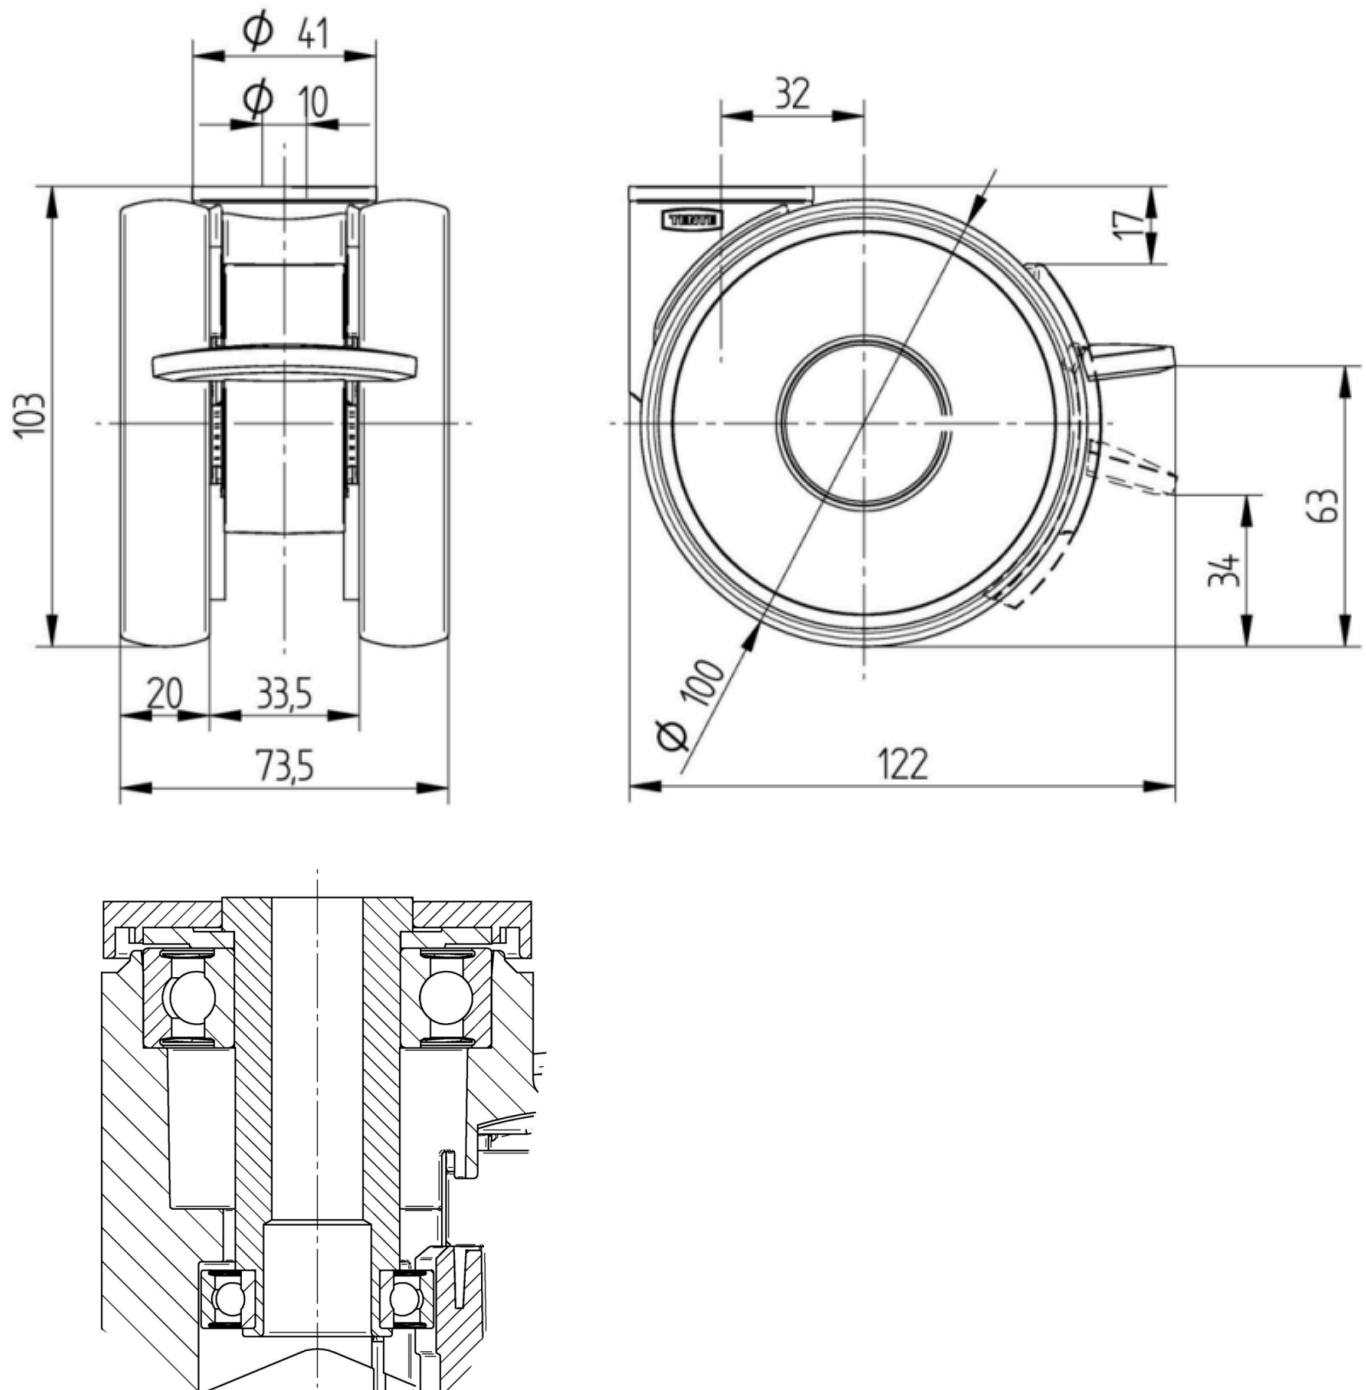

LINEA LOW HEIGHT

5945UAP100P30-10 LH RAL7001

EAN 4031582373066

BETTER MOBILITY. BETTER LIFE.

Product Drawings

Návrhář klub
Deutscher

Ocenění
Interzum
Award

product
design
award

Ocenění
IF Design
Award