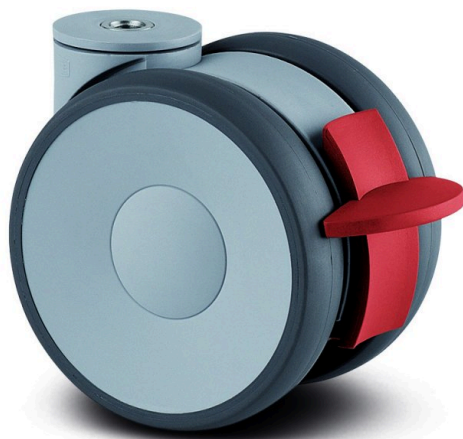

LINEA LOW HEIGHT

5945UAP100P30-10 LH RAL7001

EAN 4031582373066

BETTER MOBILITY. BETTER LIFE.

Obrázek se může lišit od původního produktu

VÝKON

Valivý odpor	● ● ● ● ●
Hlučnost	● ● ● ○ ○
Opotřebení	● ● ● ● ○
Odolné vůči korozi	● ● ● ● ○

ZÁKLADNÍ ATRIBUTY

Název produktu	Linea low height
Typ	Otočné Kolečko s Brzda kola
Norma	EN12530 – Kolečka zařízení
Nosnost 3 km/h	100 kg
Elektrické vodivé	Ne
Nerezové	Ne
Statická Nosnost	200 kg
Rozsah teploty (minimální)	-10 °C
Teplotní rozsah (maximální)	40 °C
Celková výška	103 mm
Stavební výška	73 mm

UCHYCENÍ

Materiál pouzdra	Polyamid
Tvar Vidlice	Uchycení dvou Kolo
Otočné ložisko	Přesné kuličkové ložisko
Barva vidlice	Stříbrně šedá (RAL7001)
Vyosení	32 mm
Poloměr otáčení	41 mm
Průměr otáčení	204 mm

KOLO

Materiál středu	Polyamid
Materiál běhounu	Polyuretan, Vstříknuty
Ložisko	Přesné kuličkové ložisko
Ochranná krytka	S ložiskovým pouzdem
Průměr	100 mm
Šířka Běhoun	20 mm
Tvrdość Běhoun (A)	92 Obuv A