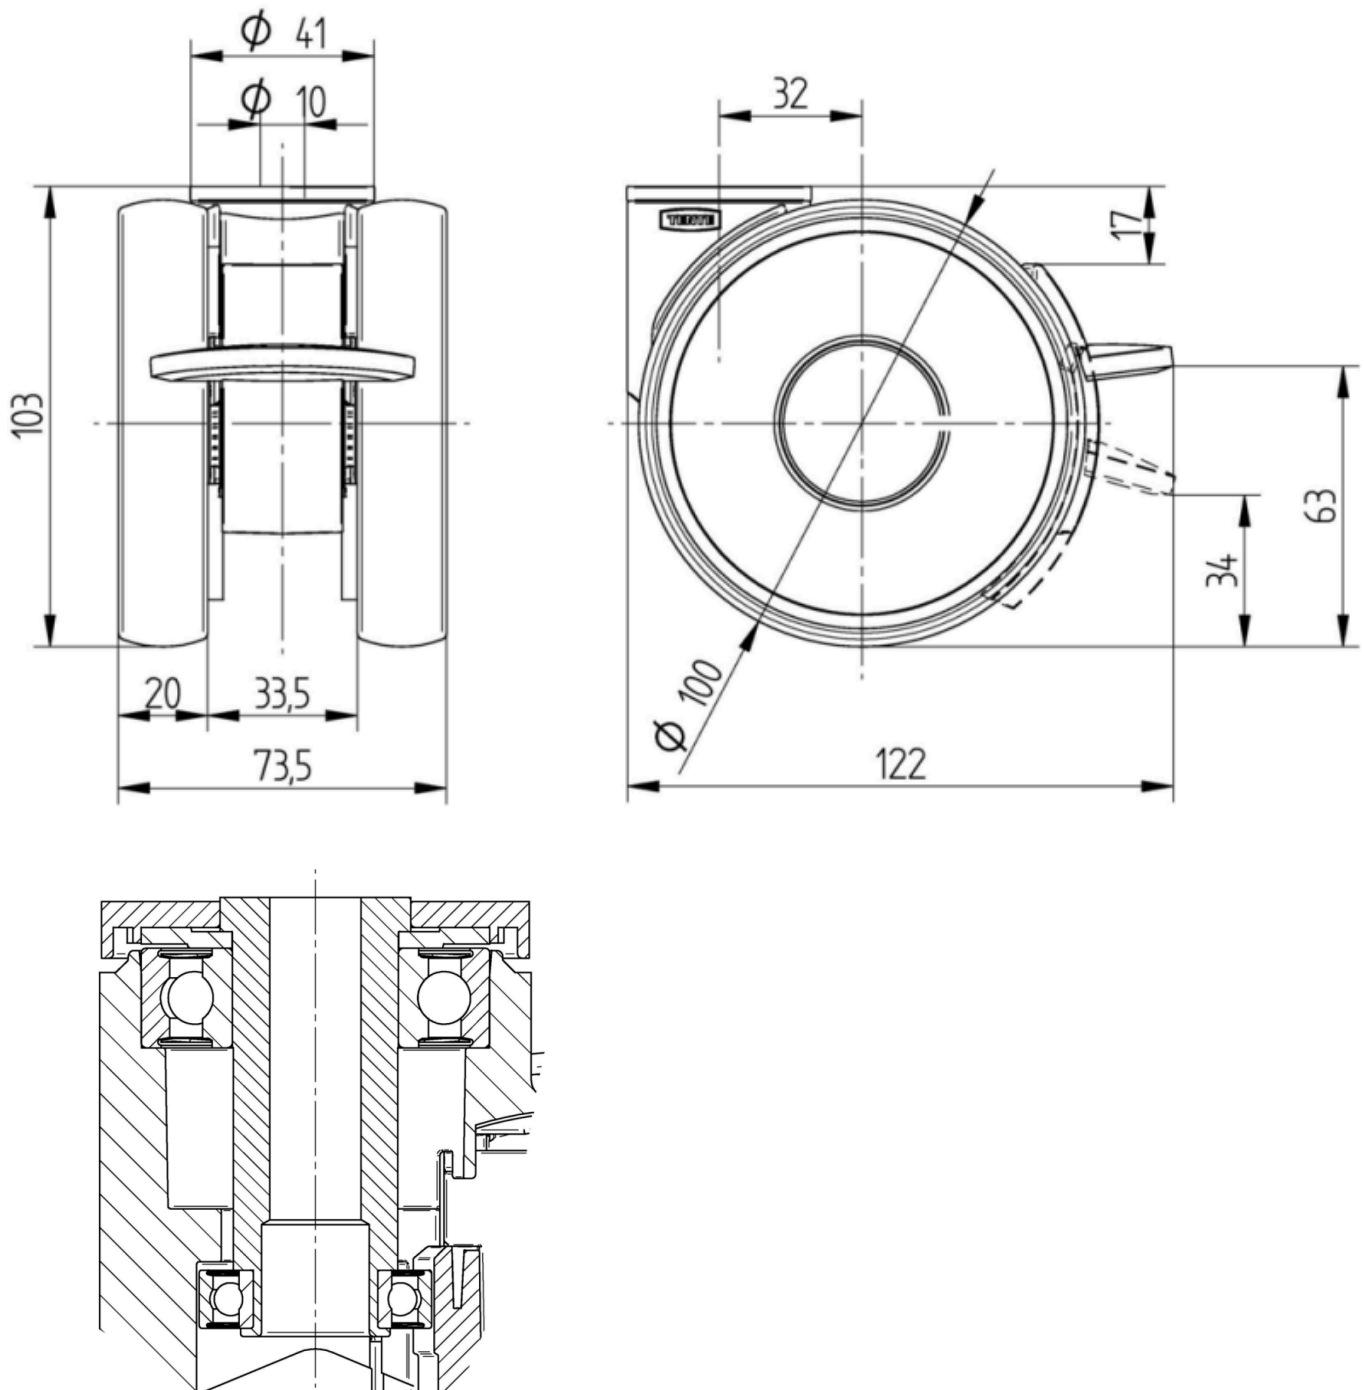

LINEA LOW HEIGHT

5945UAP100P30-10 LH RAL7001

EAN 4031582373066

BETTER MOBILITY. BETTER LIFE.

Product Drawings

Návrhář klub
Deutscher

Ocenění
Interzum
Award

product
design
award

Ocenění
IF Design
Award