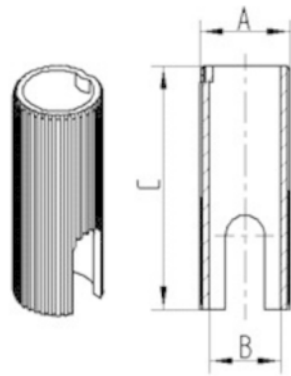

## コア属性

製品名	ブッシュ
ハウジングタイプ	アクセサリ
総重量	0.033 kg

## 図面

Bezeichnung	A	B	C
R08 Ø22-Ø18	22	18	62
R08 Ø22,5-Ø18	22,5	18	62
R08 Ø23-Ø18	23	18	62
R08 Ø28-Ø22	28	22	45
R08 Ø30-Ø18	30	18	62
R08 Ø30-Ø22	30	22	45