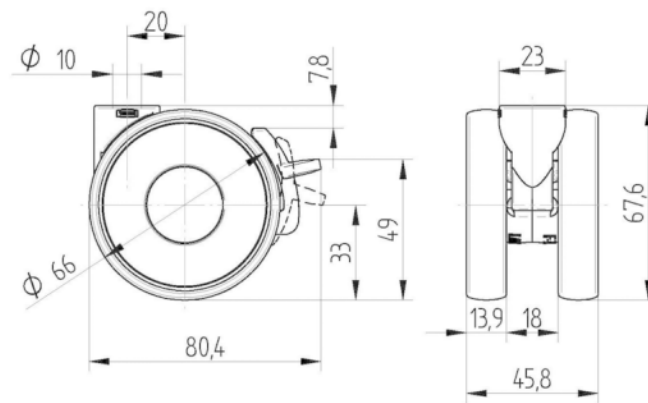

LINEA LIGHT

5925PJI065L51-10

EAN 4031582403954

BETTER MOBILITY. BETTER LIFE.

DIBUJOS TÉCNICOS

Club Diseñador
Deutscher

Premio
Interzum

IF Premio
Diseño