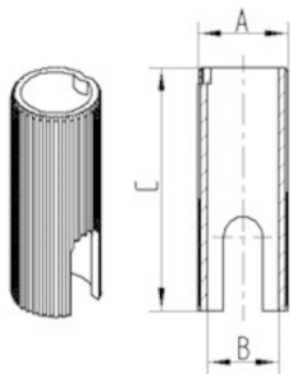

Productnaam	Bus
Type	Accessoire
Totaal gewicht	0,013 kg

BEVESTIGING

Type bevestiging	Reduceerbus, rond
Diameter Bout	22 mm
Lengte Bout	45 mm

BUS

R08-Ø30-Ø22

EAN 4031582321463

BETTER MOBILITY. BETTER LIFE.

TECHNISCHE TEKENINGEN

Bezeichnung	A	B	C
R08 Ø22-Ø18	22	18	62
R08 Ø22,5-Ø18	22,5	18	62
R08 Ø23-Ø18	23	18	62
R08 Ø28-Ø22	28	22	45
R08 Ø30-Ø18	30	18	62
R08 Ø30-Ø22	30	22	45