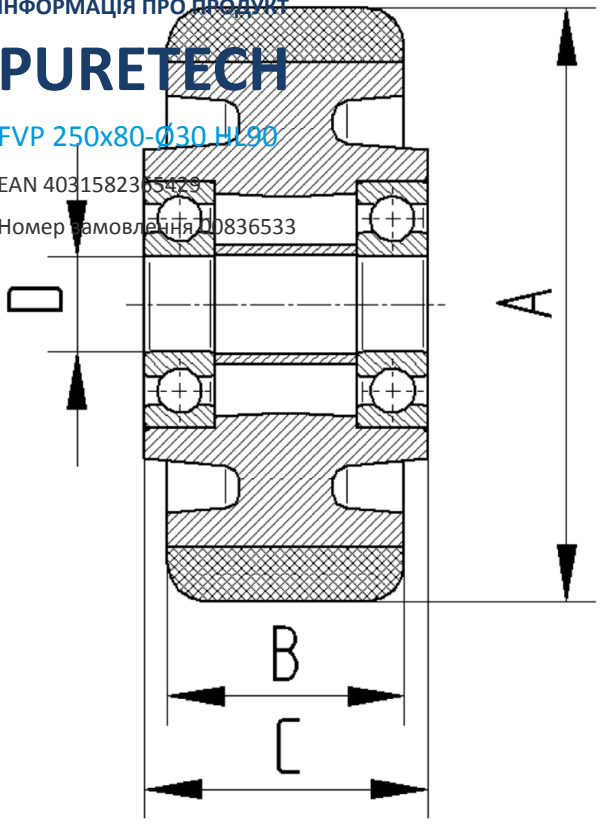

ІНФОРМАЦІЯ ПРО ПРОДУКТ

PURETECH

FVP 250x80-Ø30 H190

EAN 4031582365479

Номер замовлення 0836533

BETTER MOBILITY. BETTER LIFE.