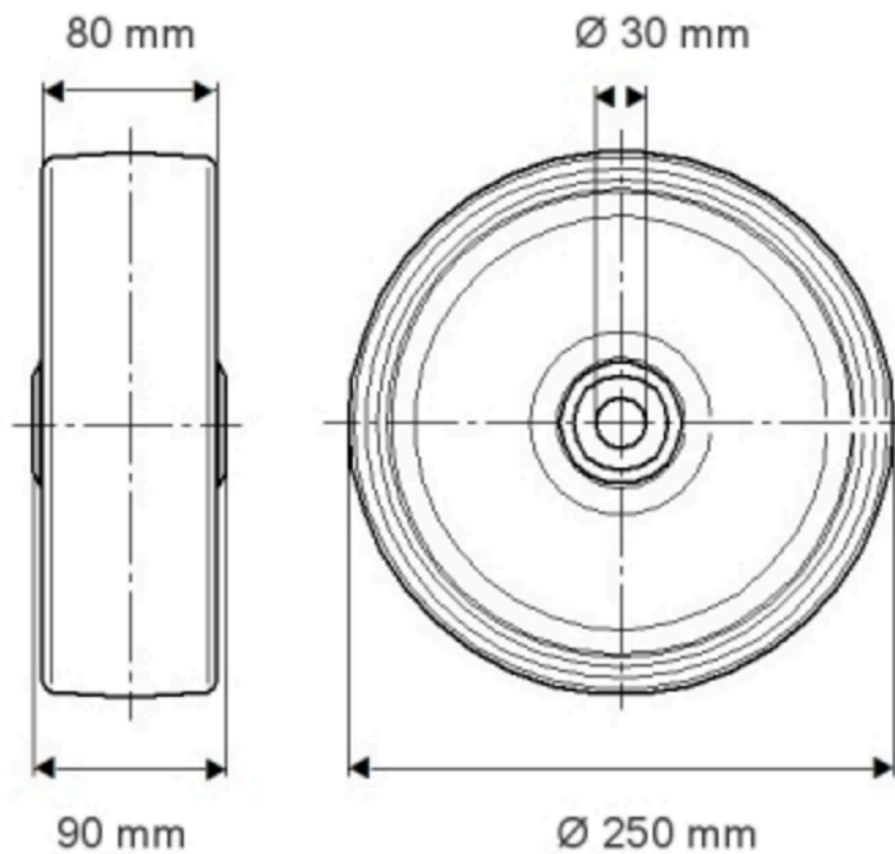

# PURETECH

FVP 250x80-Ø30 HL90

EAN 4031582365429

Номер замовлення 00836533  
Product Drawings

BETTER MOBILITY. BETTER LIFE.

ІНФОРМАЦІЯ ПРО ПРОДУКТ