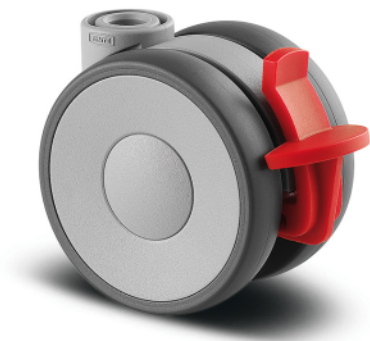

# LINEA LIGHT

5925POH065L51-10 KICK PEDAL

EAN 4031582404012

BETTER MOBILITY. BETTER LIFE.

La imatge pot diferir del producte original.

## ATRIBUCIONS BÀSIQUES

Nom del producte	Linea light
Tipus	Rueda giratoria con Freno de rueda
Tracidad de carga a 3 km/h	40 kg
Tracidad de carga estàtica	80 kg
Temperatura (mínim)	-10 °C
Temperatura màxima (màxim)	40 °C
Alçada total	68 mm
Àmplia general	46 mm
Pes total	0,091 kg

## RODA

Material corporal	Polipropilè
Material de la banda de rodadura	Identitari amb el cos de Roda
El Bearing	Coixinet llis
Protectors de fil	Amb la guardaespatlles
Diametralització	65 mm
Banda de rodadura ample	13,9 mm

## SUPORT

Material	Poliamida
Forquilla Forma	Suport Twin Roda
Scamiento giratorio	Espiga, Swiveling
Scio de giro	67 mm
Sterferencia de giro	134 mm
Dome Dictel	23 mm