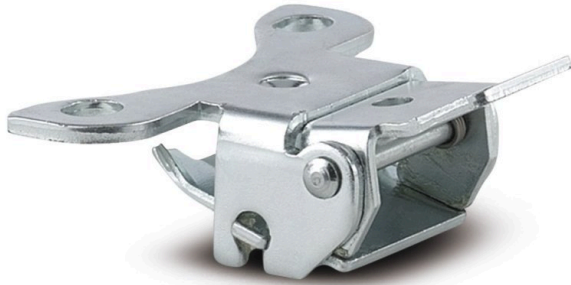

PURETECH

Directional lock 3471/160-200 P63

EAN 4031582438116

BETTER MOBILITY. BETTER LIFE.

L'image peut différer du produit d'origine

PERFORMANCE

Performance du rouleau	● ● ● ○ ○
Bruit de mouvement	● ● ● ○ ○
Attrition	● ● ● ○ ○
Résistance à la corrosion	● ● ● ○ ○

ATTRIBUTS DE BASE

Nom du produit	Puretech
Type	Accessoire
Conducteur électrique	Non
Inoxydable	Non
Poids global	0.26 kg

PURETECH

Directional lock 3471/160-200 P63

EAN 4031582438116

BETTER MOBILITY. BETTER LIFE.