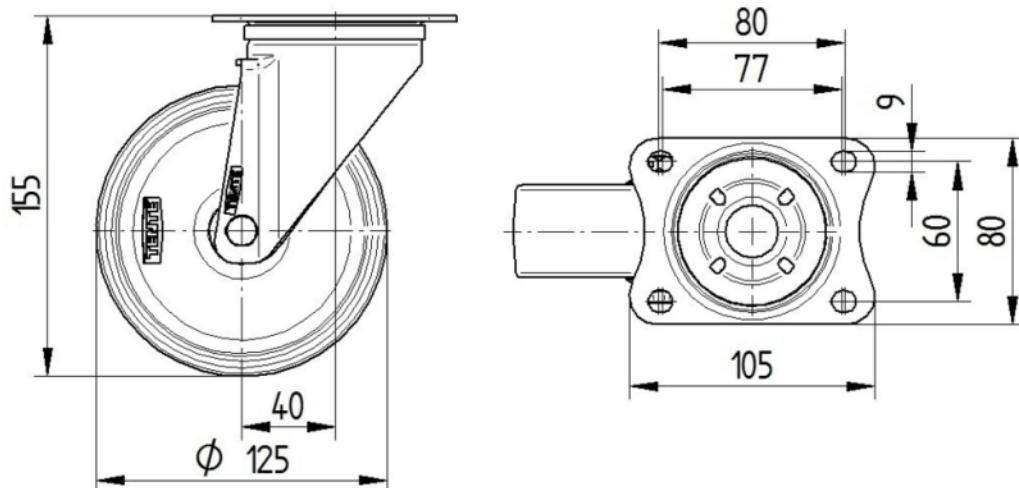

ALPHA

3470UFP125P62

EAN 4031582327502
Numero d'ordine 00001152

BETTER MOBILITY. BETTER LIFE.

DISEGNI TECNICI

3470U00125P62-neu