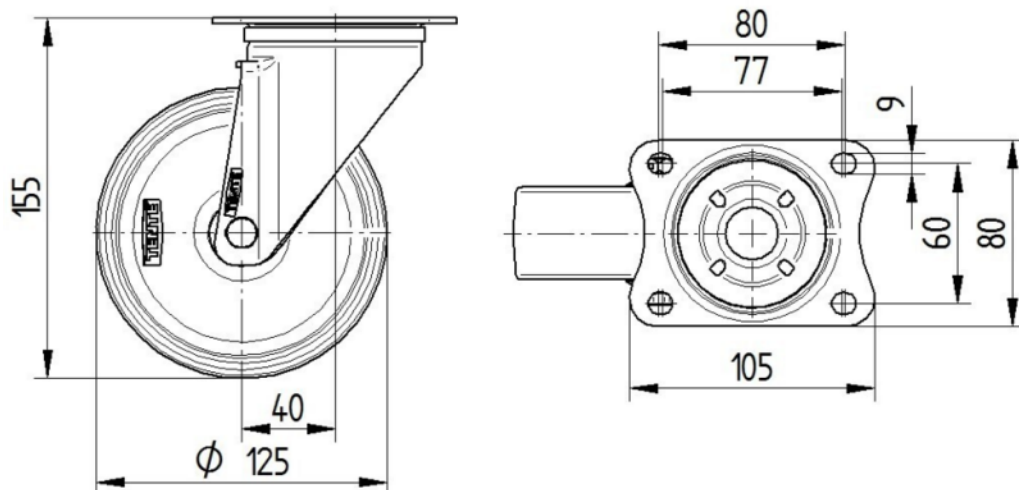

ALPHA

3470PIR125P62

EAN 4031582303865

Номер на поръчката 00001123

BETTER MOBILITY. BETTER LIFE.

ТЕХНИЧЕСКИ ЧЕРТЕЖИ

3470U00125P62-neu