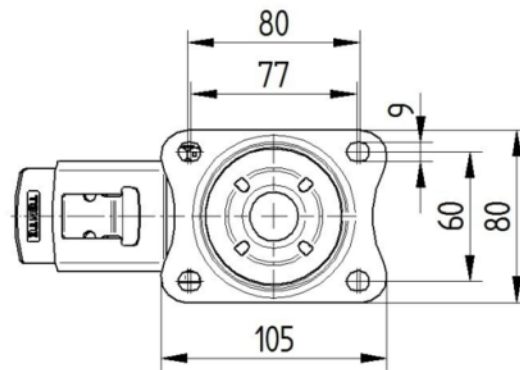

ALPHA

3477PJR125P62

EAN 4031582305470

BETTER MOBILITY. BETTER LIFE.

기술 도면

3477U00125P62-neu