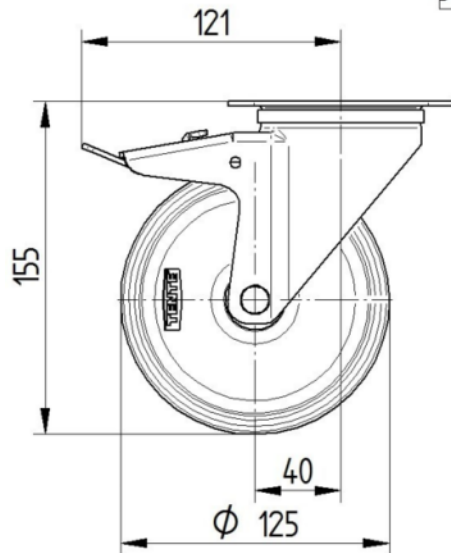

제품명	Alpha
하우징 유형	토탈락 장치가 있는 회전식 캐스터
표준	EN12532 - 운송 장비
4km/h에서의 적재 용량	100 kg
적재 용량 정적	200 kg
온도 범위(최소)	-20 °C
온도 범위(최대)	60 °C
총높이	155 mm
전체 너비	75 mm
전체 체중	1.029 kg

휠

차체 재질	폴리프로필렌
트레드 재질	열가소성 고무
베어링	롤러 베어링
차축	너트로 고정
휠 색상	실버 그레이(RAL7001)
스레드 가드	스레드가드 없음
직경	125 mm
트레드 폭	32 mm
차체 너비	32 mm
트레드의 경도(A)	87 Shore A

하우징

재료	강판, 무거움
Fork 외형	다양한
스위블 베어링	볼 레이스 2회
색상	파란색 부동태화
오프셋	40 mm
회전 반경	123 mm
회전 간섭	246 mm
덤 직경	75 mm

피팅

피팅 유형	직사각형 플레이트
플레이트 길이	105 mm
플레이트 너비	80 mm
플레이트 홀 길이(최소)	77 mm
플레이트 홀 길이(최대)	60 mm
플레이트 구멍 너비(최소)	77 mm
플레이트 구멍 너비(최대)	80 mm
플레이트 구멍 직경	9 mm

BETTER MOBILITY. BETTER LIFE.

기술 도면

3477U00125P62-neu

Platte 3470-080P62-105x80