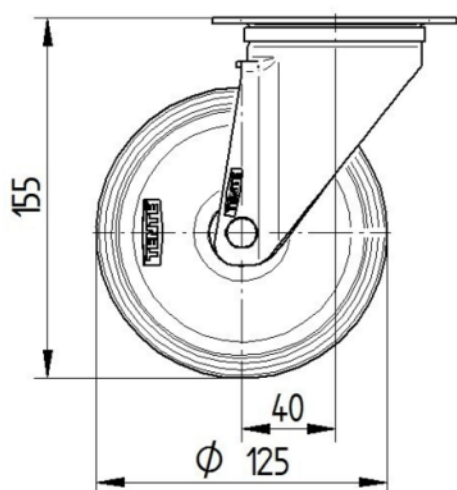

## WIEL

Wielkern materiaal	Polyamide
Materiaal loopvlak	Polyurethaan, Gespoten
Lager	Rollager
As	Vastgeschroefd met moer
Kleur Wiel	Natuurlijk wit
Afdekkapjes	Zonder afdekkapjes
Diameter	125 mm
Breedte Loopvlak	32 mm
Breedte wielkern	32 mm
Hardheid van het loopvlak (A)	92 Shore A
Hardheid van het loopvlak (D)	42 Shore D

## VORK

Materiaal	Staalplaat, zwaar
Vork Vorm	Breed
Zwenklager	Dubbele kogeldraaikrans
Kleur	Blauw gepassiveerd
Offset	40 mm
Zwenk radius	102,5 mm
Uitzwenking	205 mm
Diameter koepel	75 mm

## BEVESTIGING

Type bevestiging	Rechthoekige plaat
Lengte plaat	105 mm
Breedte plaat	80 mm
Lengte bevestigingsgat (minimaal)	77 mm
Lengte bevestigingsgat (maximaal)	60 mm
Breedte bevestigingsgat (minimaal)	77 mm
Breedte bevestigingsgat (maximaal)	80 mm
Diameter bevestigingsgat	9 mm

## TECHNISCHE TEKENINGEN

3470U00125P62-neu

Platte 3470-080P62-105x80