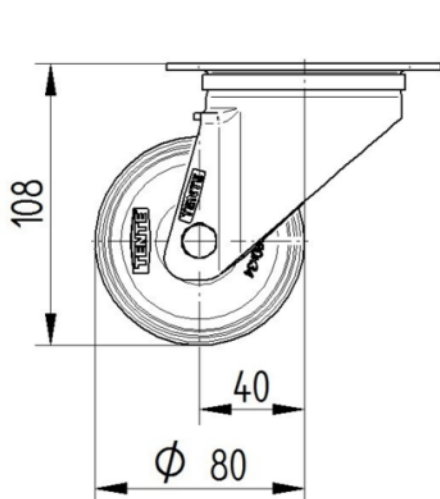

RUOTA

Materiale del corpo	Polipropilene
Materiale del battistrada	Gomma piena, antitraccia
Cuscinetto	Cuscinetto piano
Asse	Vite con dado
Colore Ruota	Nero grafite (RAL9011)
Parafili	Senza parafili
Diametro	80 mm
Larghezza battistrada	35 mm
Larghezza corpo	35 mm
Durezza del Battistrada (A)	80 Shore A

SUPPORTO

Materiale	Lamiera di acciaio, pesante
Forma della forcella	Largo
Cuscinetto del supporto	Doppio giro di sfere
Colore	Passivato blu
Disassamento	40 mm
Raggio di piroettamento	80 mm
Ingombro di piroettamento	160 mm
Diametro cuffia superiore	75 mm

FISSAGGIO

Tipo di fissaggio	Piastra rettangolare
Lunghezza della piastra	105 mm
Larghezza della piastra	80 mm
Lunghezza foro piastra (minima)	77 mm
Lunghezza foro piastra (massima)	60 mm
Larghezza foro piastra (minima)	77 mm
Larghezza foro piastra (massima)	80 mm
Diametro del foro della piastra	9 mm

ALPHA

3470PIO080P62

EAN 4031582303728

Numero d'ordine 00003872

BETTER MOBILITY. BETTER LIFE.

DISEGNI TECNICI

3470U00080P62-neu

Platte 3470-080P62-105x80