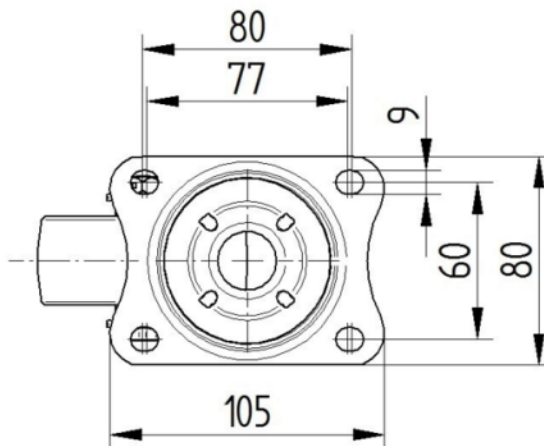

RUOTA

Materiale del corpo	Polipropilene
Materiale del battistrada	Gomma piena, antitraccia
Cuscinetto	Cuscinetto piano
Asse	Vite con dado
Colore Ruota	Nero grafite (RAL9011)
Parafili	Senza parafili
Diametro	80 mm
Larghezza battistrada	35 mm
Larghezza corpo	35 mm
Durezza del Battistrada (A)	80 Shore A

FISSAGGIO

Tipo di fissaggio	Piastra rettangolare
Lunghezza della piastra	105 mm
Larghezza della piastra	80 mm
Lunghezza foro piastra (minima)	77 mm
Lunghezza foro piastra (massima)	60 mm
Larghezza foro piastra (minima)	77 mm
Larghezza foro piastra (massima)	80 mm
Diametro del foro della piastra	9 mm

ALPHA

3470PIO080P62

EAN 4031582303728

Numero d'ordine 00003872

BETTER MOBILITY. BETTER LIFE.

DISEGNI TECNICI

3470U00080P62-neu

Platte 3470-080P62-105x80