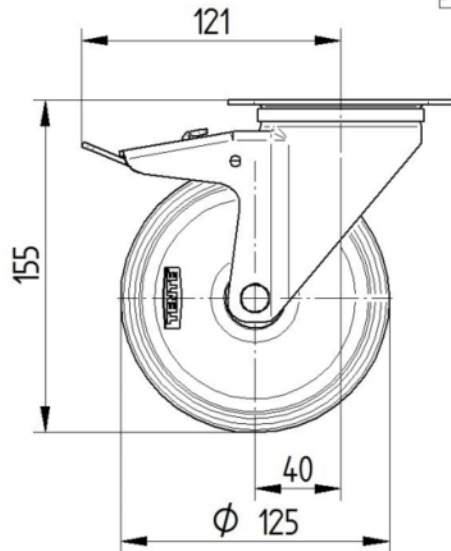

RODA

Material do centro da roda	Poliamida
Material do piso da roda	Idêntico ao centro da roda
Rolamento	Rolamento liso
Eixo	Aparafusado com porca
Cor da Roda	Branco natural
Anti-fios	Sem anti-fios
Diâmetro	125 mm
Largura do Piso	40 mm
Largura do corpo	40 mm
Dureza do Piso (D)	75 Shore D

SUPOORTE

Material	Folha de aço, pesada
Em Forma de Garfo	Amplo
Rolamento giratório	Duas filas de esferas
Cor	Passivada a azul
Offset	40 mm
Raio giratório	123 mm
Interferência giratória	246 mm
Diâmetro do dome	75 mm

ENCAIXE

Tipo de fixação	Placa de fixação retangular
Comprimento da placa	105 mm
Largura da placa	80 mm
Comprimento do furo da placa (mínimo)	77 mm
Comprimento do furo da placa (Máximo)	60 mm
Largura do furo da placa (Mínimo)	77 mm
Largura do furo da placa (Máximo)	80 mm
Diâmetro do furo da placa	9 mm

ALPHA

3477U00125P62

EAN 4031582050196

Número de encomenda 00004946

BETTER MOBILITY. BETTER LIFE.

DESENHOS TÉCNICOS

3477U00125P62-neu

Platte 3470-080P62-105x80