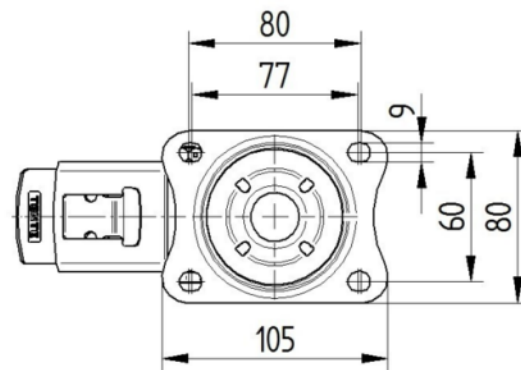

SUPOORTE

Material	Folha de aço, pesada
Em Forma de Garfo	Amplo
Rolamento giratório	Duas filas de esferas
Cor	Passivada a azul
Offset	40 mm
Raio giratório	123 mm
Interferência giratória	246 mm
Diâmetro do dome	75 mm

ENCAIXE

Tipo de fixação	Placa de fixação retangular
Comprimento da placa	105 mm
Largura da placa	80 mm
Comprimento do furo da placa (mínimo)	77 mm
Comprimento do furo da placa (Máximo)	60 mm
Largura do furo da placa (Mínimo)	77 mm
Largura do furo da placa (Máximo)	80 mm
Diâmetro do furo da placa	9 mm

ALPHA

3477U00125P62

EAN 4031582050196

Número de encomenda 00004946

BETTER MOBILITY. BETTER LIFE.

DESENHOS TÉCNICOS

3477U00125P62-neu

Platte 3470-080P62-105x80