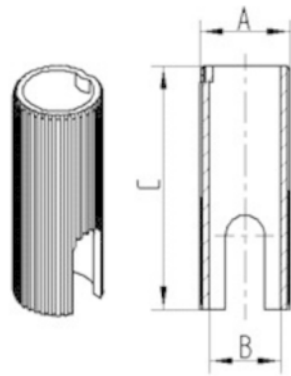

ブッシュ

KUNSTSTOFF HUELSE R08-22 Ø18

EAN 4031582321432

BETTER MOBILITY. BETTER LIFE.

画像は元の製品と異なる場合があります

パフォーマンス

耐食性 ● ● ● ○ ○

コア属性

製品名	ブッシュ
ハウジングタイプ	アクセサリ
総重量	0.005 kg

フィッティング

フィッティングタイプ	レデュシングブッシング、丸型
ボルト径	18 mm
ボルト長	62 mm

ブッシュ

KUNSTSTOFF HUELSE R08-22 Ø18

EAN 4031582321432

BETTER MOBILITY. BETTER LIFE.

図面

Bezeichnung	A	B	C
R08 Ø22-Ø18	22	18	62
R08 Ø22,5-Ø18	22,5	18	62
R08 Ø23-Ø18	23	18	62
R08 Ø28-Ø22	28	22	45
R08 Ø30-Ø18	30	18	62
R08 Ø30-Ø22	30	22	45