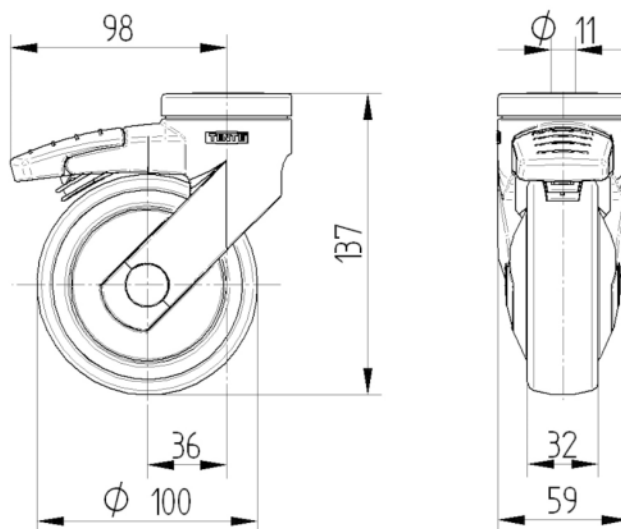

LEVINA

5377PJP100P30-11 7001/3000

EAN 4031582368963
Bestelnummer 00036955

BETTER MOBILITY. BETTER LIFE.

TECHNISCHE TEKENINGEN

Universele
Design
Award

Deutscher
Ontwerper
Club