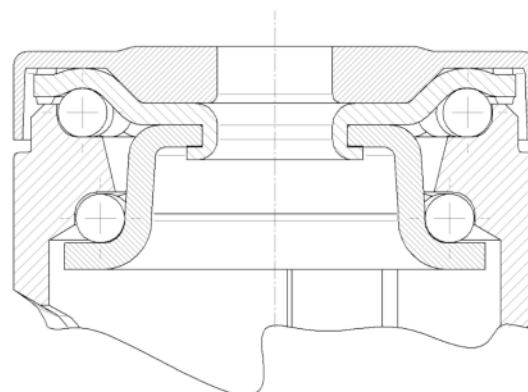

LEVINA

5377PJP100P30-11 7001/3000

EAN 4031582368963
Bestelnummer 00036955

BETTER MOBILITY. BETTER LIFE.

TECHNISCHE TEKENINGEN

Universele
Design
Award

Deutscher
Ontwerper
Club