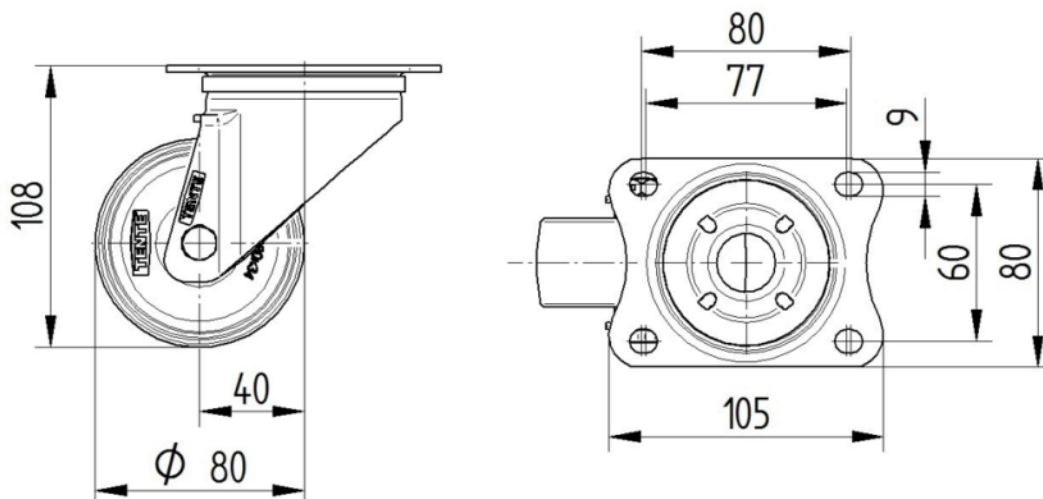

ALPHA

3470PIR080P62

EAN 4031582303827

Pasūtījuma numurs 00029500

BETTER MOBILITY. BETTER LIFE.

TEHNISKIE RASĒJUMI

3470U00080P62-neu