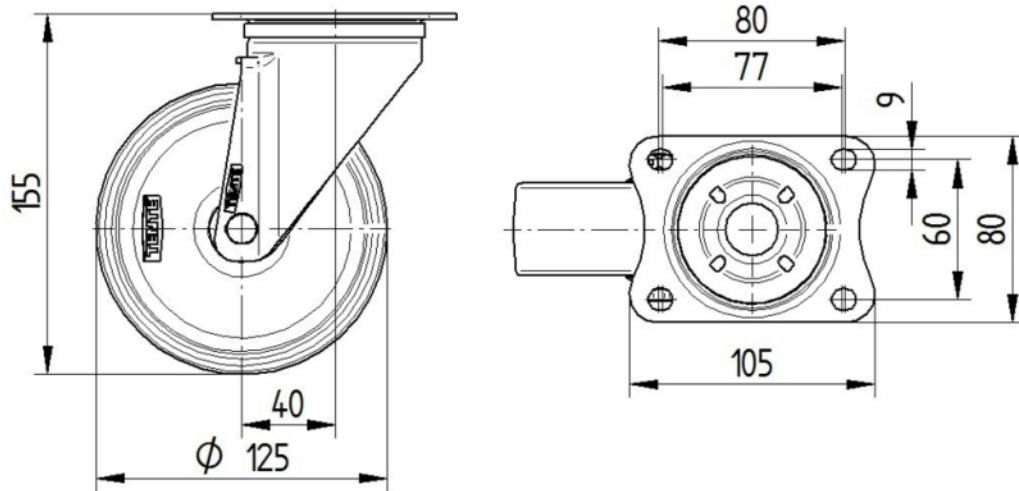

ALPHA

3470UER125P62

EAN 4031582304336
Numero d'ordine 00001156

BETTER MOBILITY. BETTER LIFE.

DISEGNI TECNICI

3470U00125P62-neu