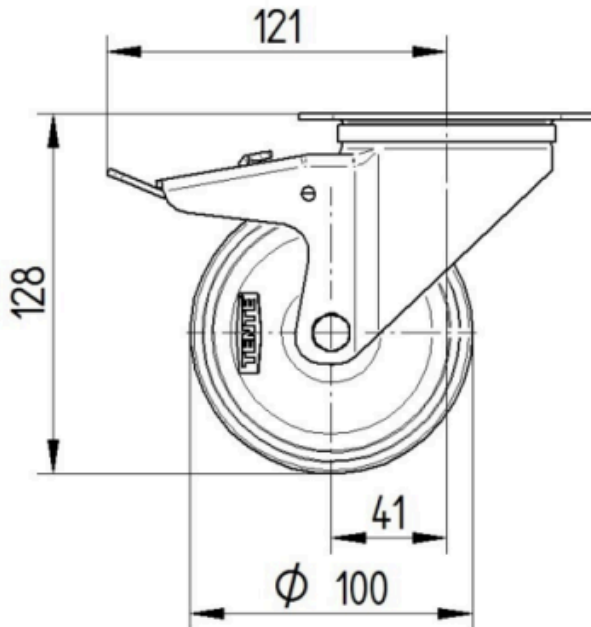

ALPHA

3477UAR100P62

EAN 4031582305753

Pasūtījuma numurs 00029590
Product Drawings

BETTER MOBILITY. BETTER LIFE.

3477U00100P62-neu