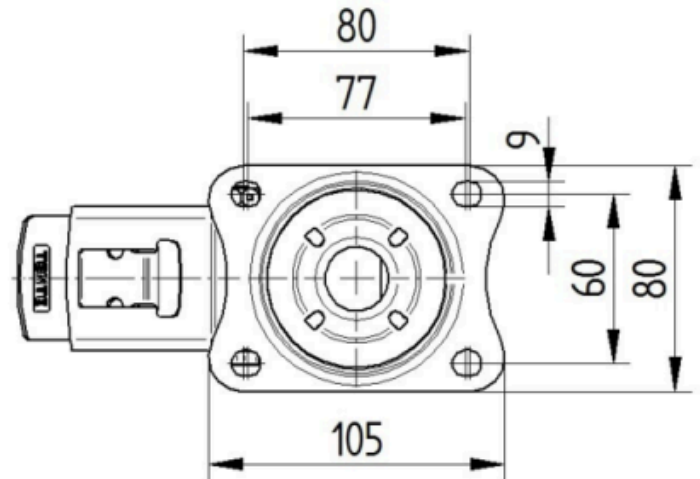

ALPHA

3477UAR100P62

EAN 4031582305753

Pasūtījuma numurs 00029590
Product Drawings

BETTER MOBILITY. BETTER LIFE.

3477U00100P62-neu