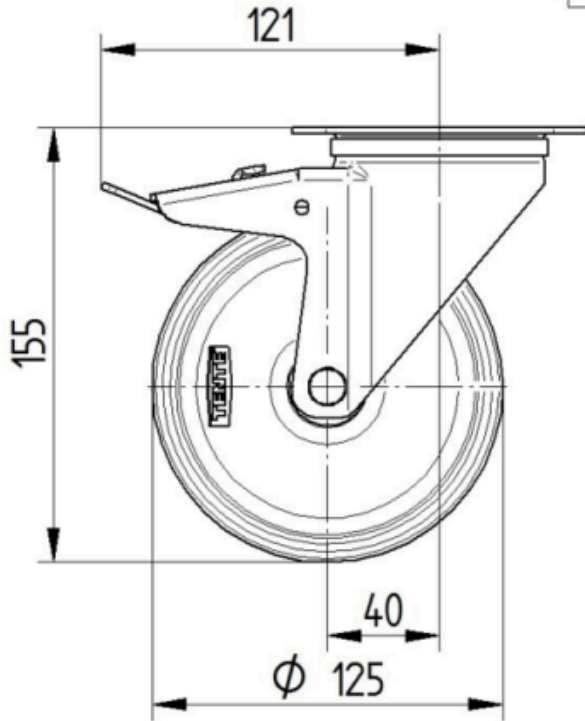

КРОНШТЕЙН

Матеріал корпусу	Сталевий лист, важкий
Вила Форма	Широка
Поворотний вузол	Дві м'ячі перегони
Колір	Пасивований блакитним
Офсет (Зсув)	40 mm
Радіус повороту	123 mm
Поворотне з'єднання	246 mm
Діаметр ковпачка	75 mm

КОЛЕСО

Матеріал тіла	Поліпропілен
Матеріал протектору	Ідентичність з корпусом Колесо
Носіння	Роликовий підшипник
Вісь	Пригвинчено гайкою
Колір Колесо	Графітовий чорний (RAL9011)
Захист різьби	Без різьби
Діаметр	125 mm
Протектор	40 mm
Ширина тіла	40 mm
Твердість Протектор (D)	65 Прибережна D

ВСТАНОВЛЕННЯ

Тип налаштування	Прямокутна пластина
Довжина пластини	105 mm
Ширина тарілки	80 mm
Довжина отвору для планшета (мінімальна)	77 mm
Довжина отвору для планшета (максимальна)	60 mm
Ширина отвору для планшета (мінімальна)	77 mm
Ширина отвору для планшета (максимальна)	80 mm
Діаметр отвору планшета	9 mm

ALPHA

3477POR125P62

EAN 4031582305562

Номер замовлення 00001497
Product Drawings

BETTER MOBILITY. BETTER LIFE.

3477U00125P62-neu

Platte 3470-080P62-105x80