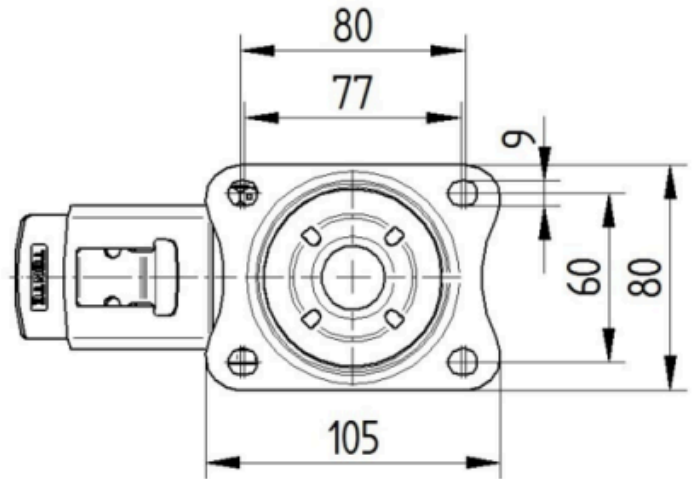

ВСТАНОВЛЕННЯ

Тип налаштування	Прямокутна пластина
Довжина пластини	105 mm
Ширина тарілки	80 mm
Довжина отвору для планшета (мінімальна)	77 mm
Довжина отвору для планшета (максимальна)	60 mm
Ширина отвору для планшета (мінімальна)	77 mm
Ширина отвору для планшета (максимальна)	80 mm
Діаметр отвору планшета	9 mm

ALPHA

3477POR125P62

EAN 4031582305562

Номер замовлення 00001497
Product Drawings

BETTER MOBILITY. BETTER LIFE.

3477U00125P62-neu

Platte 3470-080P62-105x80