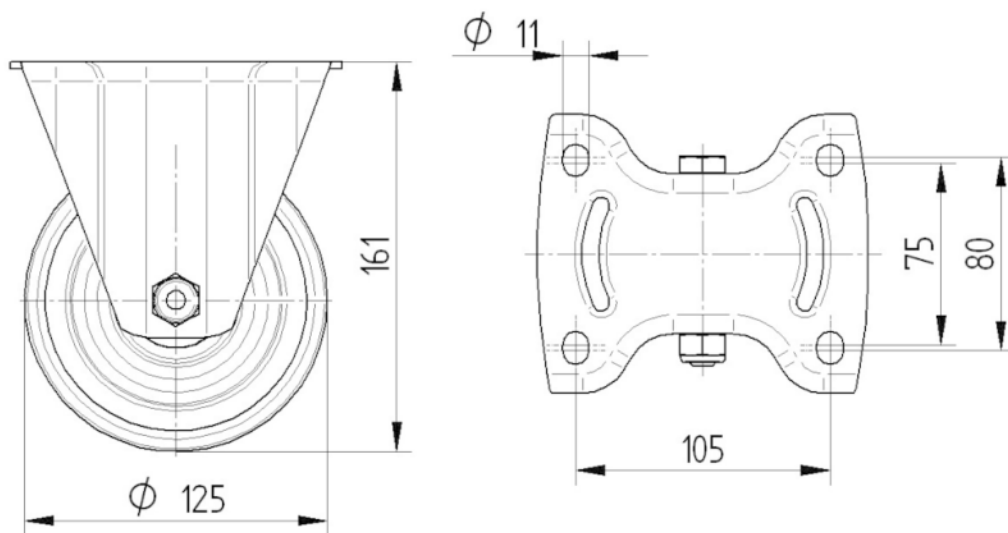

ALPHA

3478UER125P63

EAN 4031582306897

BETTER MOBILITY. BETTER LIFE.

TECHNICKÉ VÝKRESY

8478UAD125 P63