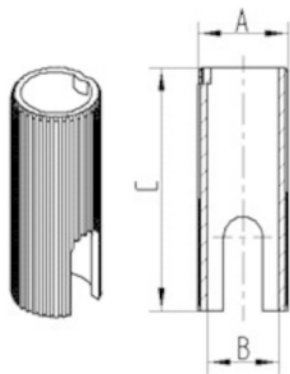

## MOCOWANIE

Typ mocowania	Tuleja Tulejaokrągła
Średnica Trzpień	18 mm
Długość Trzpień	62 mm

# TULEJA

KUNSTSTOFF HUELSE R08-22 Ø18

EAN 4031582321432

Numer zamówienia 00027546

BETTER MOBILITY. BETTER LIFE.

## RYSUNKI TECHNICZNE

Bezeichnung	A	B	C
R08 Ø22-Ø18	22	18	62
R08 Ø22,5-Ø18	22,5	18	62
R08 Ø23-Ø18	23	18	62
R08 Ø28-Ø22	28	22	45
R08 Ø30-Ø18	30	18	62
R08 Ø30-Ø22	30	22	45