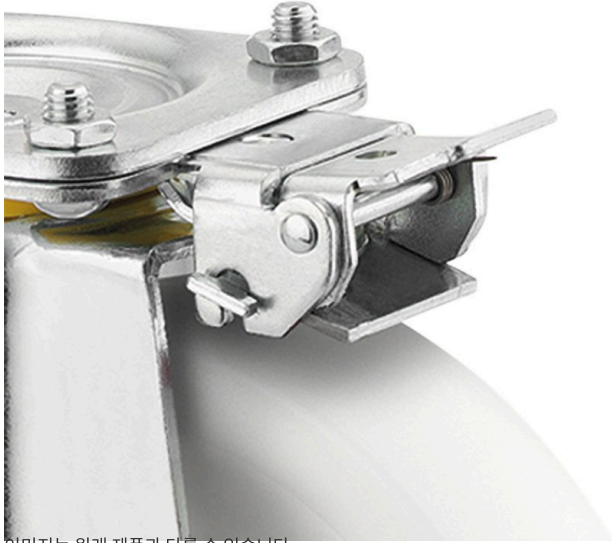

# PURETECH

Directional lock 4681/125-250 P63

EAN 4031582438130

BETTER MOBILITY. BETTER LIFE.

이미지는 원래 제품과 다를 수 있습니다.

## 핵심 속성

제품명	Puretech
하우징 유형	액세서리
전기 전도성	아니요
스테인리스	아니요
전체 체중	0.27 kg