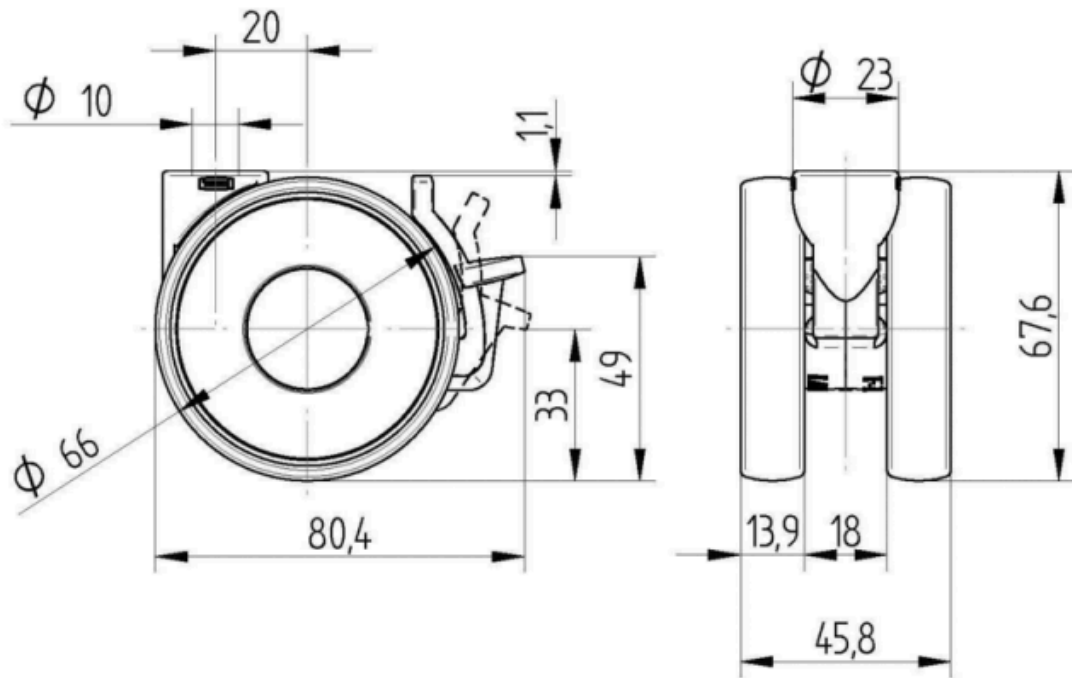

LINEA LIGHT

5925UAI065L51-10 KICK PEDAL

EAN 4031582403893

BETTER MOBILITY. BETTER LIFE.

Product Drawings

Návrhář klub
Deutscher

Ocenění
Interzum
Award

product
design
award

Ocenění
IF Design
Award