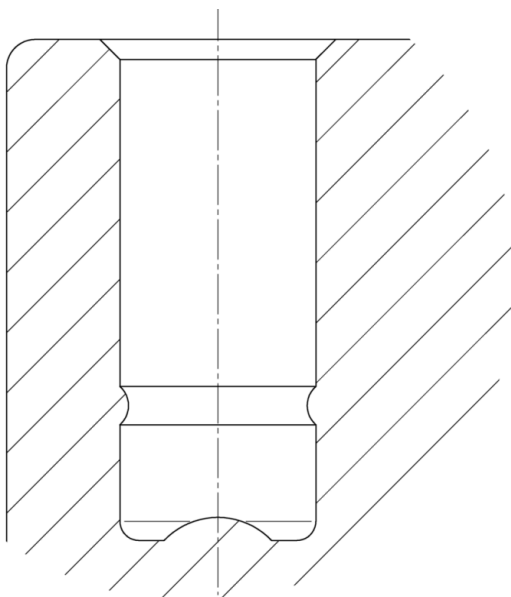

LINEA LIGHT

5925UOH065L51-10 KICK PEDAL

EAN 4031582403992

BETTER MOBILITY. BETTER LIFE.

Product Drawings

Vācijas
dizaineru
klubs

Interzum
balva

product
design
award

«IF
Design»
balva