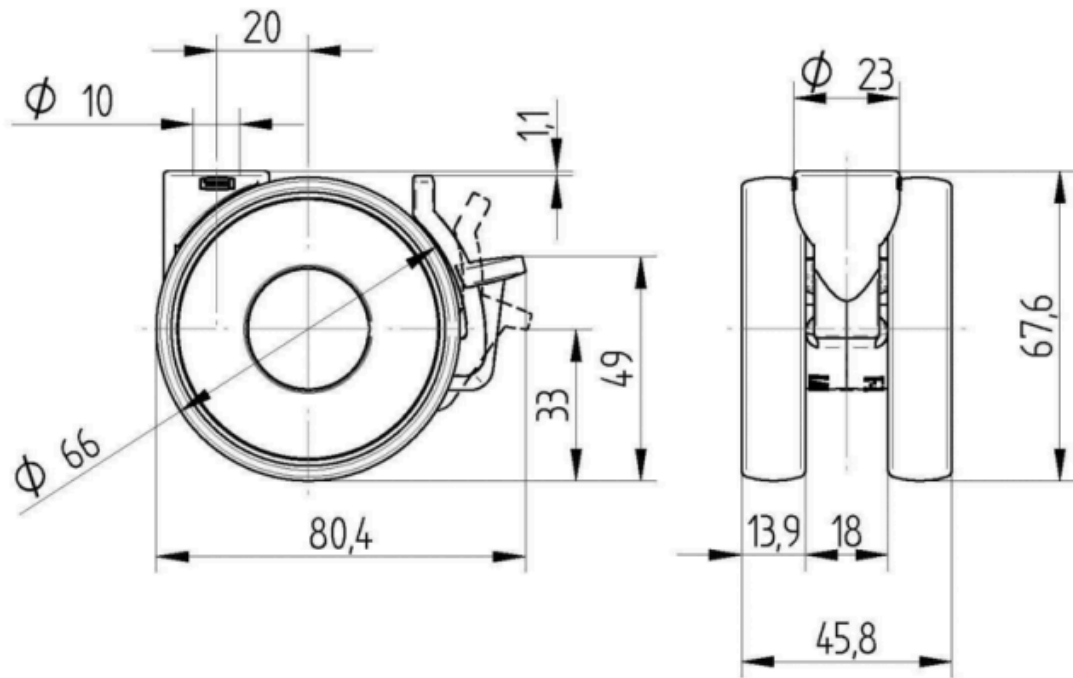

LINEA LIGHT

5925UOH065L51-10 KICK PEDAL

EAN 4031582403992

BETTER MOBILITY. BETTER LIFE.

Product Drawings

Vācijas
dizaineru
klubs

Interzum
balva

product
design
award

«IF
Design»
balva