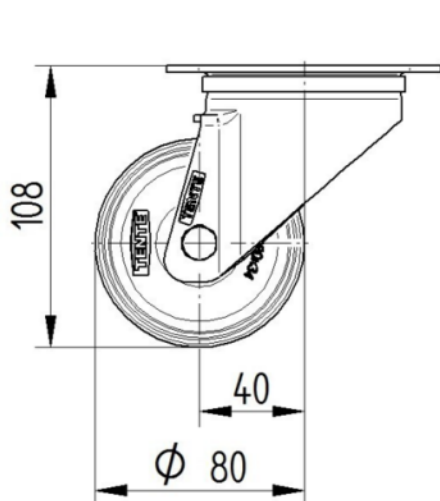

КОЛЕСО

Материал корпуса	Полиамид
Материал протектора	Полиуретан, Инжекционный
Подшипник	Роликовый (Игольчатый) подшипник
Ось	Винт с гайкой
Цвет Колесо	Серебристо-серый (RAL7001)
Защита от проводов	Без защиты резьбы
Диаметр	80 mm
Ширина Протектор	38 mm
Ширина тела	38 mm
Твердость Протектор (A)	92 Береговая A
Твердость Протектор (D)	42 Береговая D

КРОНШТЕЙН

Материал	Стальной лист, тяжелый
Форма Вилы	Широкая
Поворотный узел	Две гонки с мячом
Цвет	Пассивированный голубым
Офсет (Смещение)	40 mm
Радиус поворота	80 mm
Поворотное соединение	160 mm
Диаметр купола	75 mm

ФИТИНГ

Тип фитинга	Прямоугольная пластина
Длина пластины	105 mm
Ширина пластины	80 mm
Длина отверстия пластины (минимальная)	77 mm
Длина отверстия пластины (максимальная)	60 mm
Ширина отверстия пластины (минимальная)	77 mm
Ширина отверстия пластины (максимальная)	80 mm
Диаметр отверстия пластины	9 mm

ALPHA

3470UAR080P62

EAN 4031582304251
Номер заказа 00001085

BETTER MOBILITY. BETTER LIFE.

ТЕХНИЧЕСКИЕ ЧЕРТЕЖИ

3470U00080P62-neu

Platte 3470-080P62-105x80