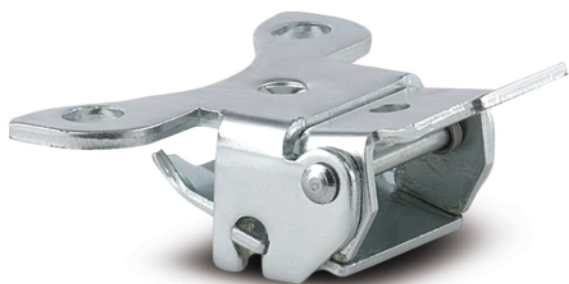

PURETECH

DIRECTIONAL LOCK 3471/160-200 P63

EAN 4031582438116

BETTER MOBILITY. BETTER LIFE.

Afbeelding kan afwijken van het oorspronkelijke product

PRESTATIES

Rolprestaties	● ● ● ○ ○
Bewegingsgeluid	● ● ● ○ ○
Slijtage	● ● ● ○ ○
Corrosiebestendigheid	● ● ● ○ ○

KERNKENMERKEN

Productnaam	Puretech
Type	Accessoire
Totaal gewicht	0,262 kg

PURETECH

DIRECTIONAL LOCK 3471/160-200 P63

EAN 4031582438116

BETTER MOBILITY. BETTER LIFE.

TECHNISCHE TEKENINGEN