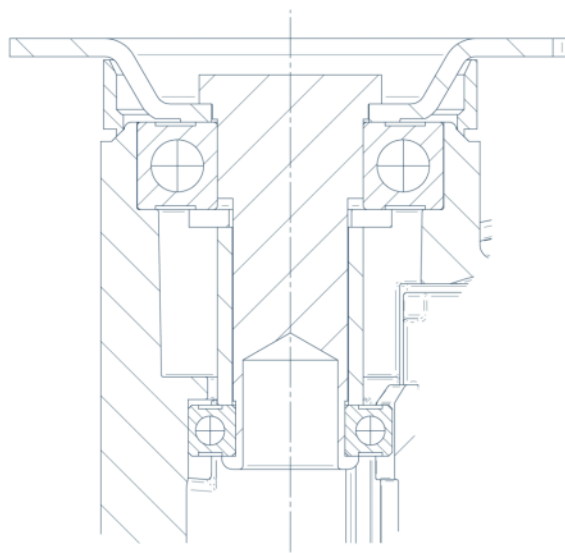

LINEA

594CXSC125P50 RAL9002

Pasūtījuma numurs 00773057

BETTER MOBILITY. BETTER LIFE.

TEHNISKIE RASĒJUMI

Vācijas
dizaineru klubs

Interzum balva

«IF
Design» balva