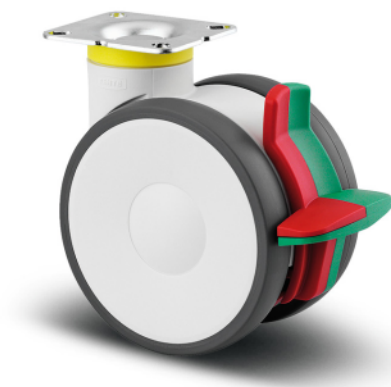

LINEA

594CXSC125P50 RAL9002

Pasūtījuma numurs 00773057

BETTER MOBILITY. BETTER LIFE.

Attēls var atšķirties no oriģinālā produkta

VEIKTSPĒJA

Rullļa veiktspēja ●●●●●

Kustības troksnis ●●●○○

Nodilums ●●●●○

Korozijas izturīgs ●●●●○

PAMATAATRIBŪTI

Produkta nosaukums	Linea
Korpusa tips	Grozāmais atbalsta ritenis ar kombinēto bloķētāju
Standarta	EN12530 - Ierīču atbalsta riteņi
Krāvnese pie 3 km/h	110 kg
Elektrovadītspējīga	✓
Statiskā krāvnese	220 kg
Temperatūras diapazons (minimālais)	-20 °C
Temperatūras diapazons (maksimālais)	60 °C
Kopējais augstums	148 mm
Kopējais platums	82 mm
Kopējais svars	1,126 kg
Sertifikācija	Pārbaudīts un uzraudzīts ar TÜV Süd

RITENIS

Korpusa materiāls	Poliāmīds, elektrovadītspējīgs
Protektora materiāls	Poliuretāns, injicēts, elektrovadošs
Gultnis	Cuscinetto a sfera di precisione, Inossidabile
Protektors krāsa	Pelēks šiferis (RAL7015)
Ritenis krāsa	Pelēks šiferis (RAL7015)
Izplešanās armatūra	Ar vītņu aizsargu
Diametrs	125 mm
Protektora platums	20 mm
Korpusa platums	20 mm
Protektora cietība (A)	92 Krasts A
Protektora cietība (D)	42 Krasts D

KRONŠTEINIS

Materiāls	Poliāmīds
Dakšas forma	Dubultā riteņa kronšteins
Grozāmais gultnis	Precīzijas lodīšu gultnis
Krāsa	Pelēki balts (RAL9002)
Ofsets	40 mm
Pagrieziena rādiuss	129 mm
Grozāms savienojums	258 mm
Kupola diametrs	52 mm