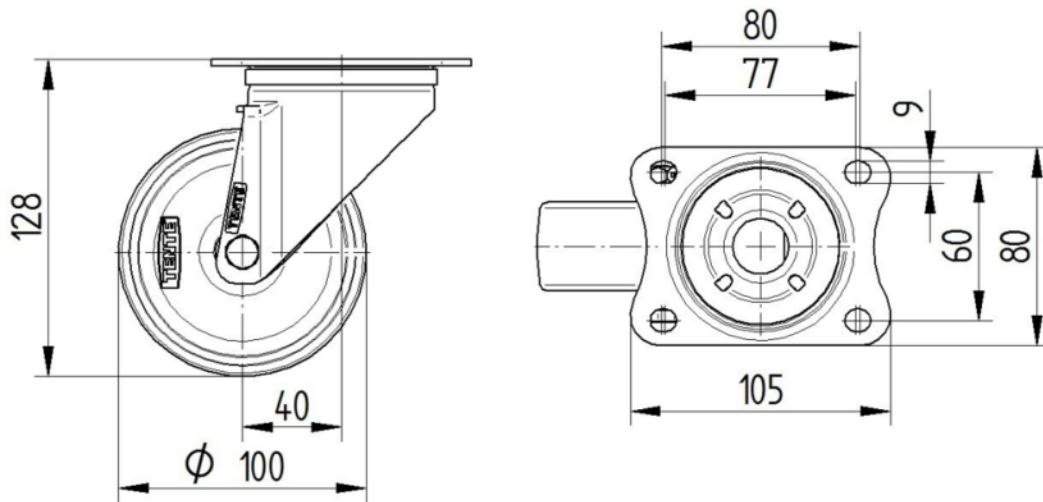

ALPHA

3470U00100P62

EAN 4031582010206
Número de comanda 00004299

BETTER MOBILITY. BETTER LIFE.

DIBUIXOS TÈCNICS

3470U00100P62-neu