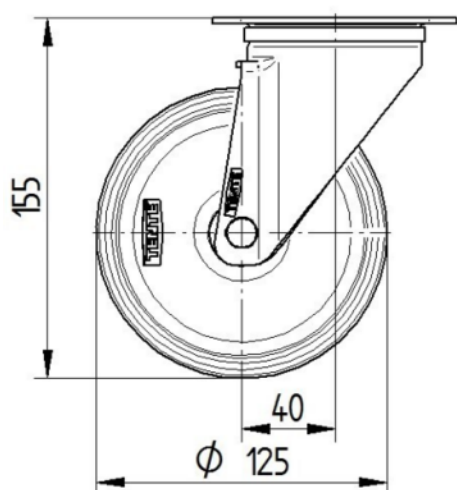

КРОНШТЕЙН

Матеріал	Сталевий лист, важкий
Виля Форма	Широка
Поворотний вузол	Дві м'ячі перегони
Колір	Пасивований блакитним
Офсет (Зсув)	40 mm
Радіус повороту	102,5 mm
Поворотне з'єднання	205 mm
Діаметр ковпачка	75 mm

ВСТАНОВЛЕННЯ

Тип налаштування	Прямокутна пластина
Довжина пластини	105 mm
Ширина тарілки	80 mm
Довжина отвору для планшета (мінімальна)	77 mm
Довжина отвору для планшета (максимальна)	60 mm
Ширина отвору для планшета (мінімальна)	77 mm
Ширина отвору для планшета (максимальна)	80 mm
Діаметр отвору планшета	9 mm

ALPHA

3470U00125P62

EAN 4031582010213

Номер замовлення 00002854

BETTER MOBILITY. BETTER LIFE.

ТЕХНІЧНІ КРЕСЛЕННЯ

3470U00125P62-neu

Platte 3470-080P62-105x80